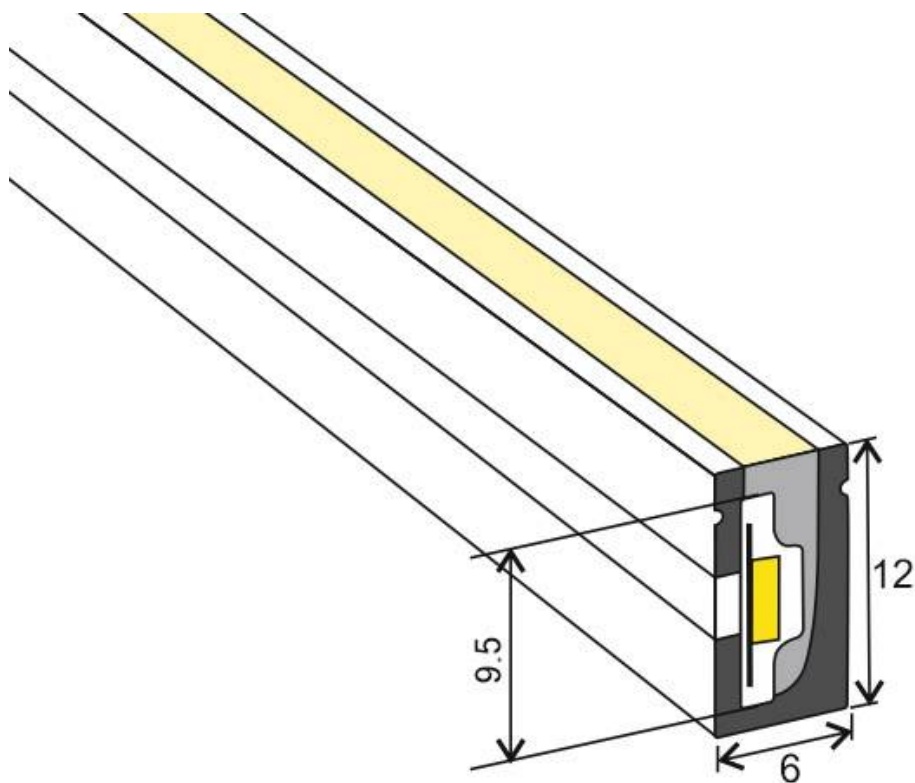

Ficha técnica

Tubo de silicona para tiras LED, 6x12mm, 1 metro

LEDBOX®

ESQUEMA DE INSTALACIÓN