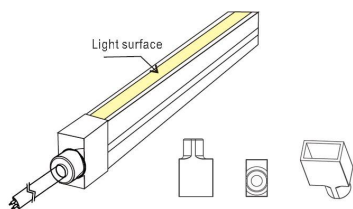

- Flexible
- Admite tiras led con un ancho máximo de 8mm (PCB)

- Buena conductividad térmica
- Con protección anti-UV
- Perfecta y uniforme difusión de la luz
- No se rompe con temperaturas inferiores a -40°C
- No se deforma ni amarillea con altas temperaturas 120°C
- No se atomiza ni decolora la superficie en contacto constante con el agua.
- Dimensiones: 6 x 12 mm

Ficha técnica

Tubo de silicona para tiras LED, 6x12mm, 1 metro

LEDBOX®

- Peso: 90 g/m
- Para insertar tiras led con un ancho máximo de 8mm

Todas estas ventajas hacen que los tubos de silicona NEON sean perfectos para cualquier instalación de calidad y profesional.

Los tubos comprados por metros (no por carretes completos) no es posible efectuar devolución al estar personalizadas a la medida del cliente

Ficha técnica

Tubo de silicona para tiras LED, 6x12mm, 1 metro

LEDBOX®

ESQUEMA DE INSTALACIÓN

Instalación

Ficha técnica

Tubo de silicona para tiras LED, 6x12mm, 1 metro

LEDBOX®

GALERIA

Ficha técnica