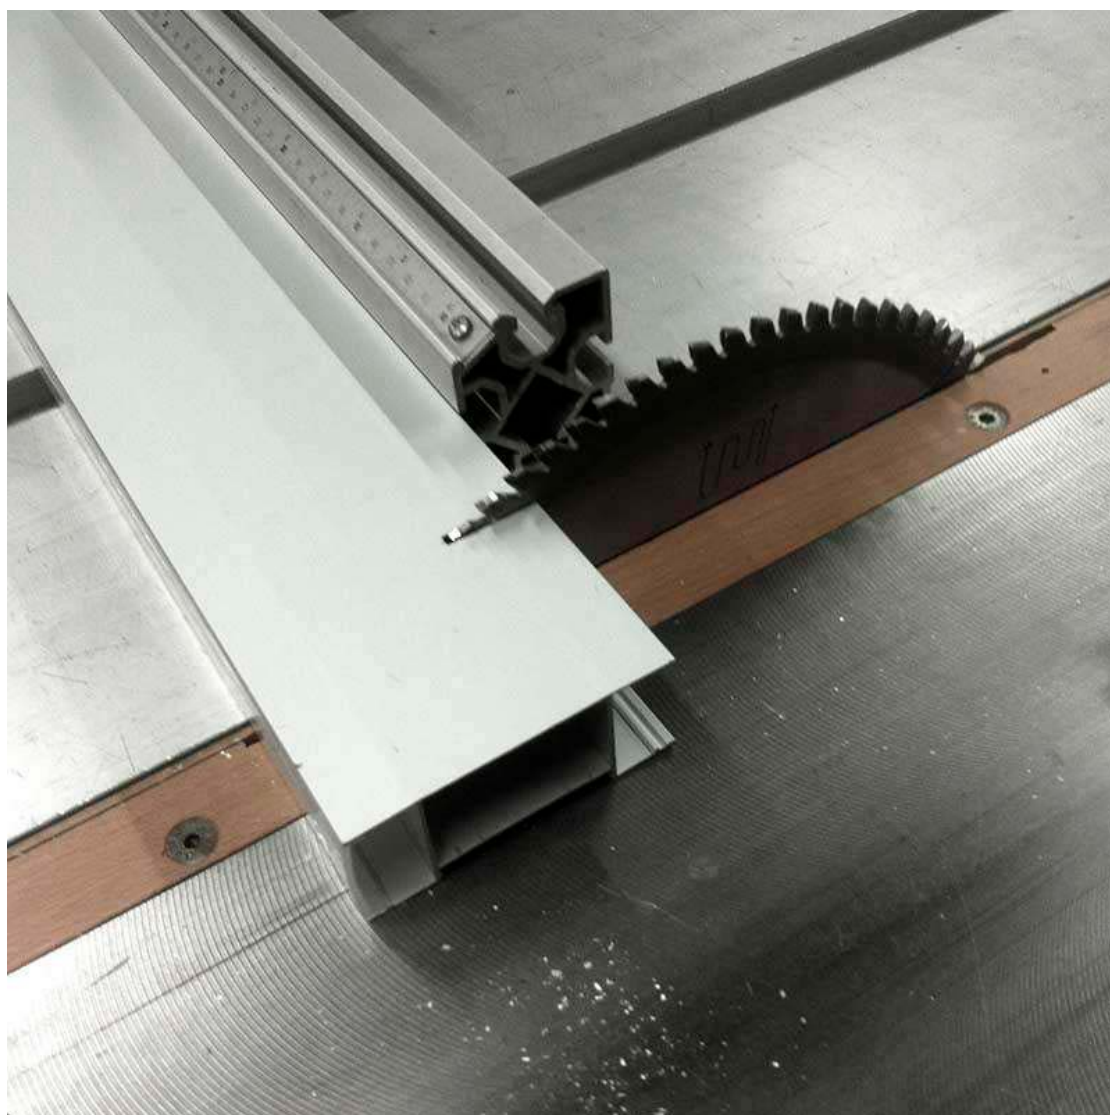

ESPECIFICACIONES

Tira led - Tipo perfil

1superficie, 2empotrados, 3esquina, 4 pared, 5suelo, 6suspendida, 8rotulacion

Referencia
LD1055250

Interior-exterior

Interior

DETALLES

Si no tienes las herramientas adecuadas para cortar o quieres tu perfil ya listo para instalar, añade el servicio de corte de perfil al carro y describe en las observaciones del pedido el número de cortes y la longitud de los tramos que

necesitas (solo se realizan cortes verticales a 90 grados). Introduce en el carrito tantas unidades como cortes necesite. Los perfiles cortados no podrán ser devueltos al estar personalizados.

GALERIA

AVISO