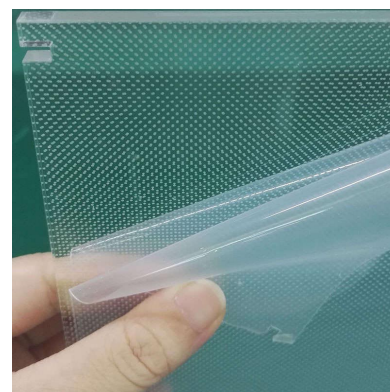

Metacrilato óptico PROLUX 120cm

Metacrilato óptico de 118 x 16cm para formar luminarias lineales en combinación con el perfil de aluminio PROLUX.

ESPECIFICACIONES

Longitud (Metros)	1 metro
Color	aluminio
Interior-exterior	Interior

Referencia

LD1055198

Dimensiones del producto

160x1180x5mm

Dimensiones del packaging

22x120x5cm

Certificados

CE
ROHS
ECORAE

DETALLES

Metacrilato óptico de 118 x 16 cm para formar luminarias lineales en combinación con el perfil de aluminio [PROLUX](#).

Ficha técnica

Metacrilato óptico PROLUX 120cm

LEDBOX[®]

GALERIA

AVISO

Datos sujetos a cambios sin aviso. Excepto errores y omisiones. Asegúrese de utilizar el archivo más reciente posible.