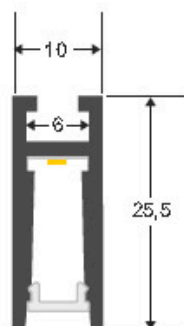

Tapas perfil PHANTER negro S2

Tapas de aluminio lacado en color negro mate para el perfil PHANTER S2

ESPECIFICACIONES

Longitud (Metros)	1 metro
Color	negro
Interior-exterior	Interior

Referencia

LD1055419

Dimensiones del producto

5x28,5x10mm

Dimensiones del packaging

1x3x1cm

Certificados

CE
ROHS
ECORAE

DETALLES

Tapas de aluminio lacado en color negro mate para el perfil PHANTER S2

ESQUEMA DE INSTALACIÓN