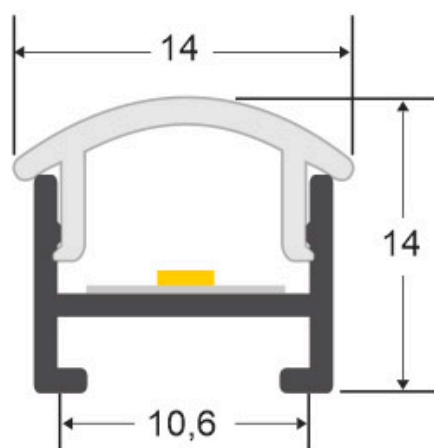

Tapas para perfil SUND

Kit que incluye las tapas de cierre derecha e izquierda del perfil led SUND.

ESPECIFICACIONES

Longitud (Metros)	1 metro
Tira led - Tipo perfil	1superficie
Color	aluminio
Interior-exterior	Interior
Otros	Kit todo incluido

Referencia

LD1055468

Dimensiones del producto

14x5x14mm

Dimensiones del packaging

2x4x2cm

Certificados

CE
ROHS
ECORAEE

DETALLES

Kit que incluye las tapas de cierre derecha e izquierda del perfil led SUND.

ESQUEMA DE INSTALACIÓN

GALERIA

AVISO

Datos sujetos a cambios sin aviso. Excepto errores y omisiones. Asegúrese de utilizar el archivo más reciente posible.