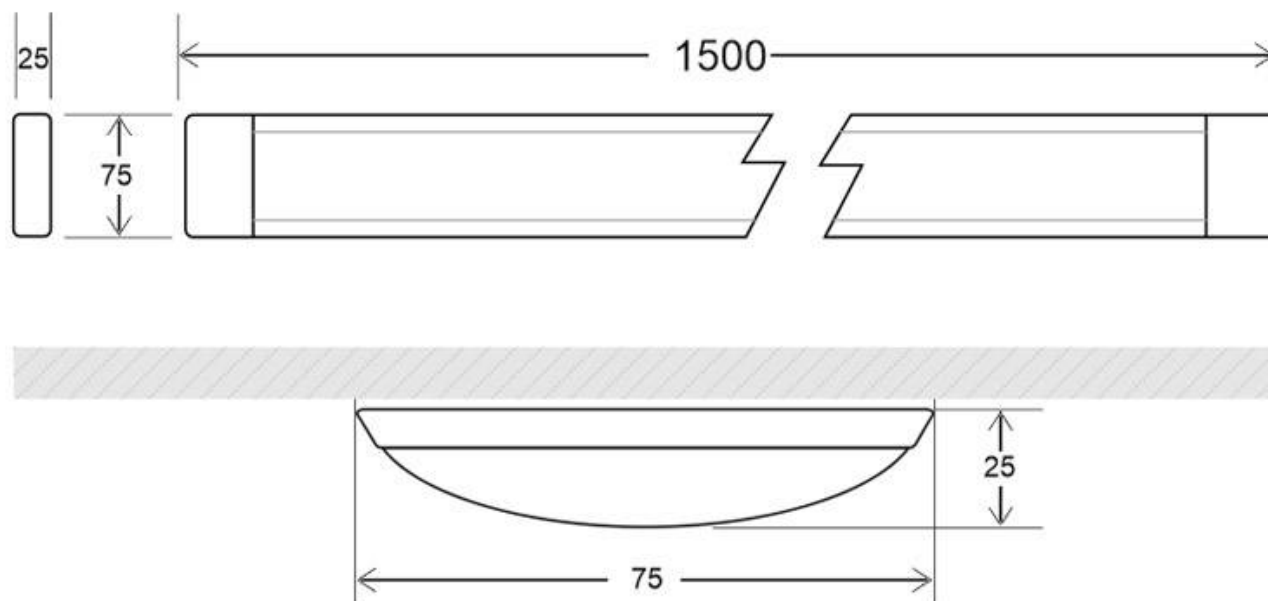

Dimensiones del producto

75x1500x25mm

Dimensiones del packaging

10x154x4cm

Certificados

CE
ROHS
ECORAE

Ficha técnica

Luminaria Led de superficie SNOKE, 48W, 150cm

- Reproducción cromática CRI >80

Incluye: luminaria led y soportes para instalación en superficie.

ESQUEMA DE INSTALACIÓN

Instalación

GALERIA

AVISO

Datos sujetos a cambios sin aviso. Excepto errores y omisiones. Asegúrese de utilizar el archivo más reciente posible.