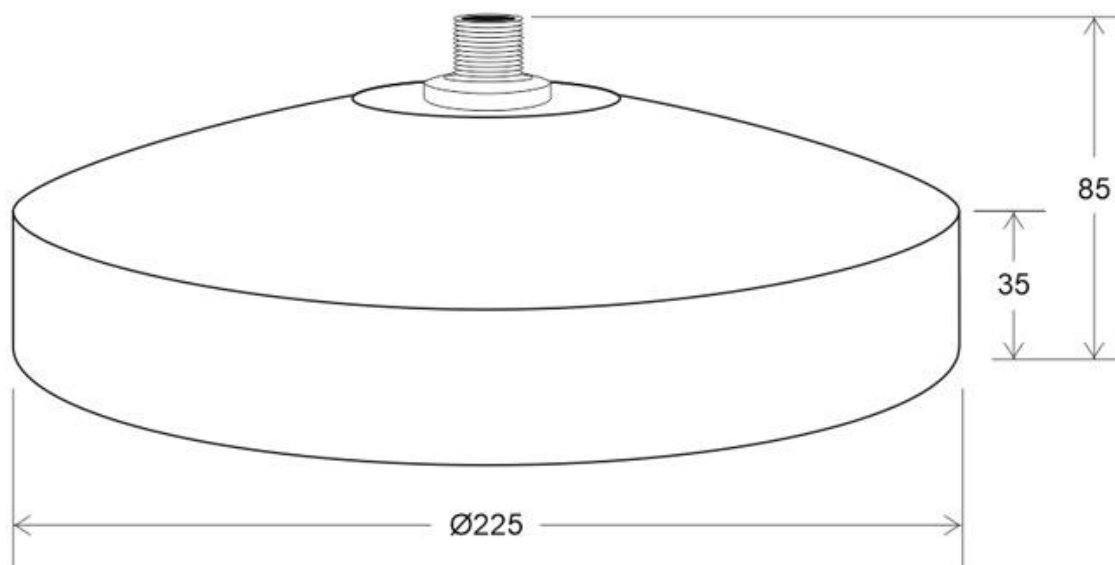

BASE Baround pie Acero Lacado Negro Ø225mm

Base de pie para luminaria de pie lacada en color negro mate y diámetro de Ø225mm. Su elevado peso da estabilidad a la lámpara. Incorpora tornillo hueco y herrajes para facilitar la instalación y el paso de cables.

ESPECIFICACIONES

Chip	Epistar
Interior-exterior	Interior
Otros	Kit todo incluido

Referencia

LD1092513

Dimensiones del producto

500x1300x1300mm

Dimensiones del packaging

25x25x20cm

Certificados

CE
ROHS
ECORAE

DETALLES

Base de pie para luminaria de pie lacada en color negro mate y diámetro de Ø225mm. Su elevado peso da

estabilidad a la lámpara. Incorpora tornillo hueco y herrajes para facilitar la instalación y el paso de cables.

ESQUEMA DE INSTALACIÓN

GALERIA

AVISO

Datos sujetos a cambios sin aviso. Excepto errores y omisiones. Asegúrese de utilizar el archivo más reciente posible.