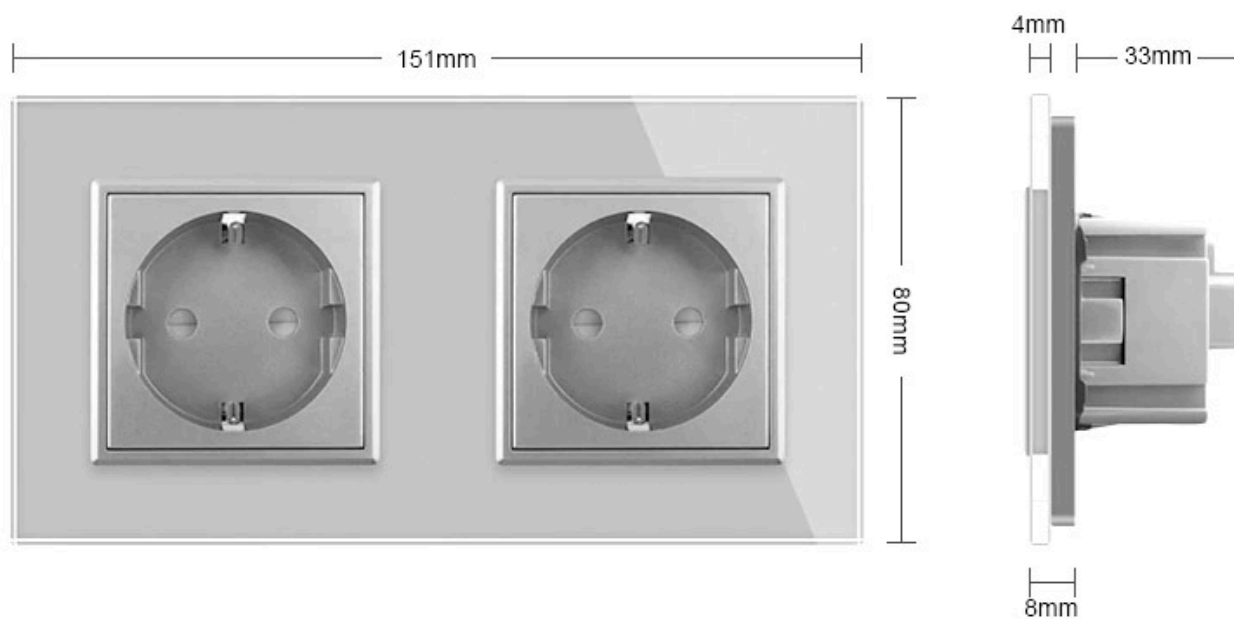

Toda la gama de mecanismos han sido diseñadas para montarse con gran facilidad pudiendo montar los paneles

Ficha técnica

Enchufe Socket doble EU 16A, frontal gris

LEDBOX®

de cristal sobre los mecanismos empotrables con un solo click.

Características técnicas:

- Tipo de mecanismo: Enchufe tipo SCHUKO EU 16A
- Aplicaciones: Electricidad
- Material panel: Panel de cristal templado
- Voltaje Max: 250V
- Intensidad Max: 16A
- Dimensiones: 80mm*80mm EU standard
- Certificación: CE,ROHS

ESQUEMA DE INSTALACIÓN

Instalacion

GALERIA

Structure

Perceive the essence through the appearance

Luxury crystal Glass panel

Integrated Security module

Metal Base