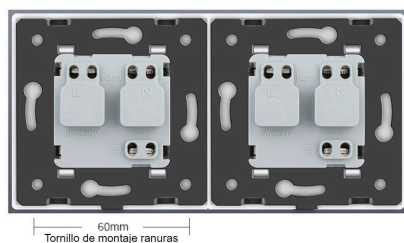

Instalacion