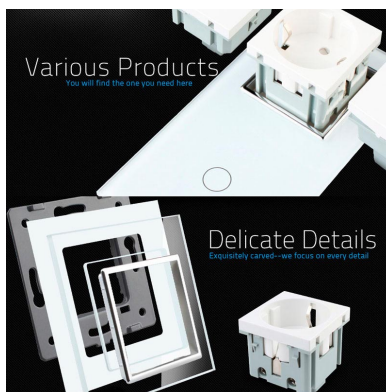

Toda la gama de mecanismos han sido diseñadas para montarse con gran facilidad pudiendo montar los paneles

Ficha técnica

Enchufe Socket doble EU 16A, frontal gris

LEDBOX®

de cristal sobre los mecanismos empotrables con un solo click.

Características técnicas:

- Tipo de mecanismo: Enchufe tipo SCHUKO EU 16A
- Aplicaciones: Electricidad
- Material panel: Panel de cristal templado
- Voltaje Max: 250V
- Intensidad Max: 16A
- Dimensiones: 80mm*80mm EU standard
- Certificación: CE,ROHS

ESQUEMA DE INSTALACIÓN

Instalacion

GALERIA

Structure

Perceive the essence through the appearance

Luxury crystal Glass panel

Integrated Security module

Metal Base