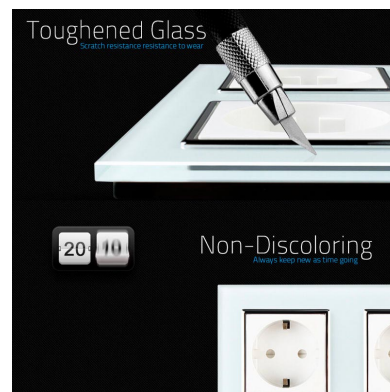

Toughened Glass

Scratch resistant, resistant to wear

20 10

Non-Discoloring

Always keep new as time goes on