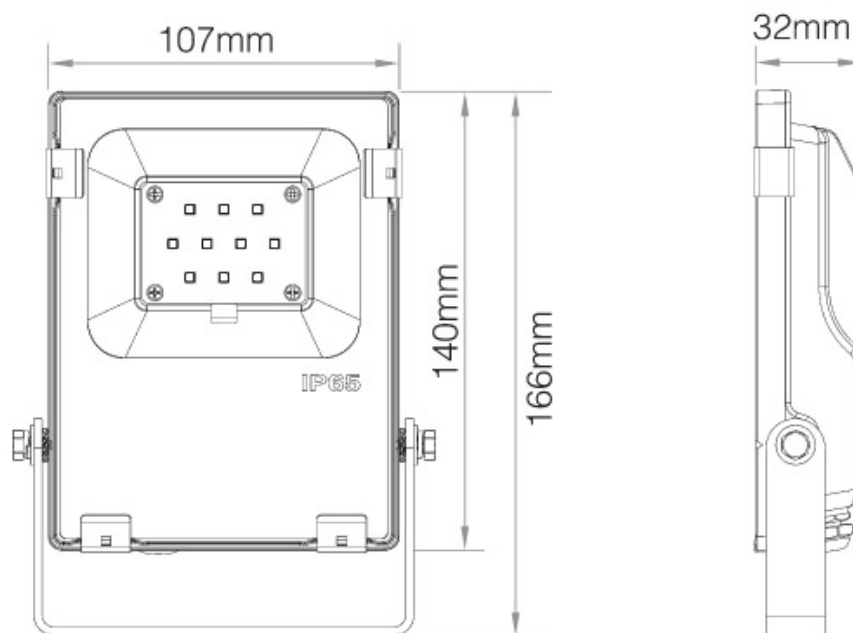

ESQUEMA DE INSTALACIÓN