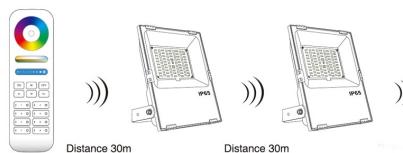

Instalación