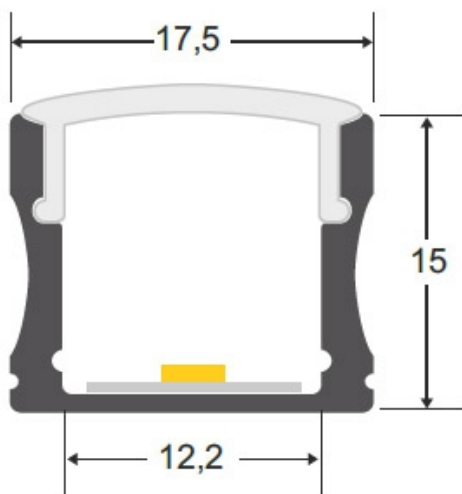

ESQUEMA DE INSTALACIÓN