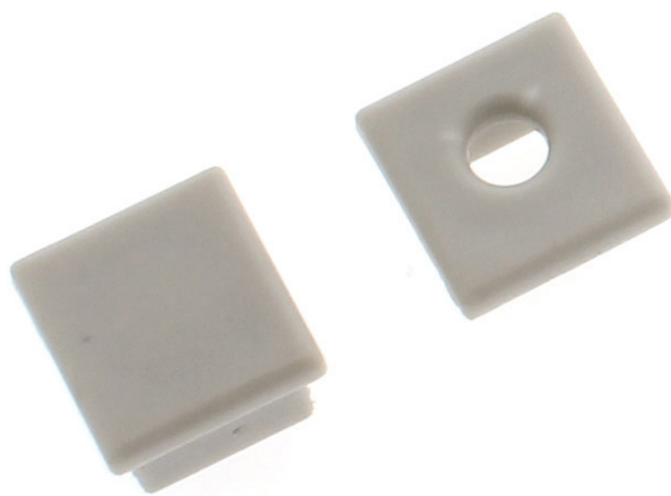

GALERIA

AVISO

Datos sujetos a cambios sin aviso. Excepto errores y omisiones. Asegúrese de utilizar el archivo más reciente posible.