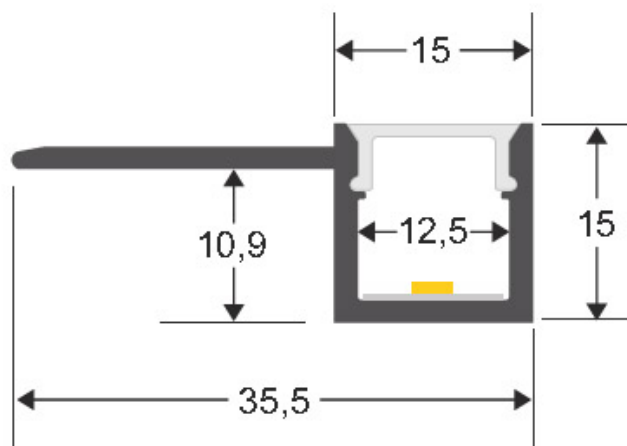

ESQUEMA DE INSTALACIÓN