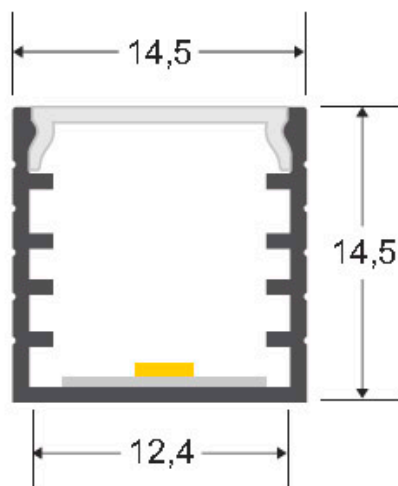

ESQUEMA DE INSTALACIÓN