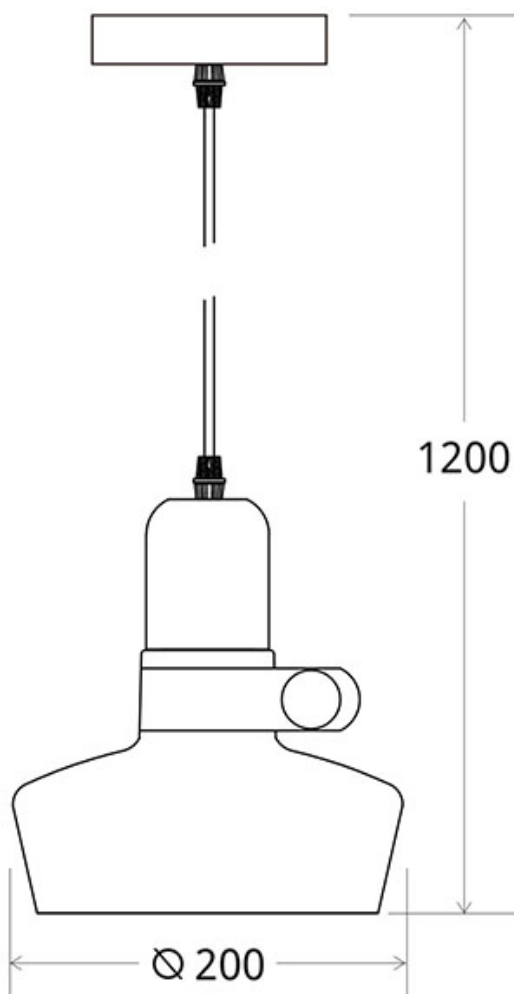

Referencia

LD1012056

Dimensiones del producto

200x200x1200mm

Dimensiones del packaging

21x21x28cm

Certificados

CE
ROHS

Luminaria de suspensión que permite múltiples composiciones creativas.

Ficha técnica

Lámpara colgante TROI, negro, E27

LEDBOX®

* **Cable regulable en altura**

* *Admite Bombillas E27 con un diámetro máximo de Ø250mm*

Ficha técnica

Lámpara colgante TROI, negro, E27

LEDBOX®

ESQUEMA DE INSTALACIÓN

GALERIA

Ficha técnica

Lámpara colgante TROI, negro, E27

LEDBOX®