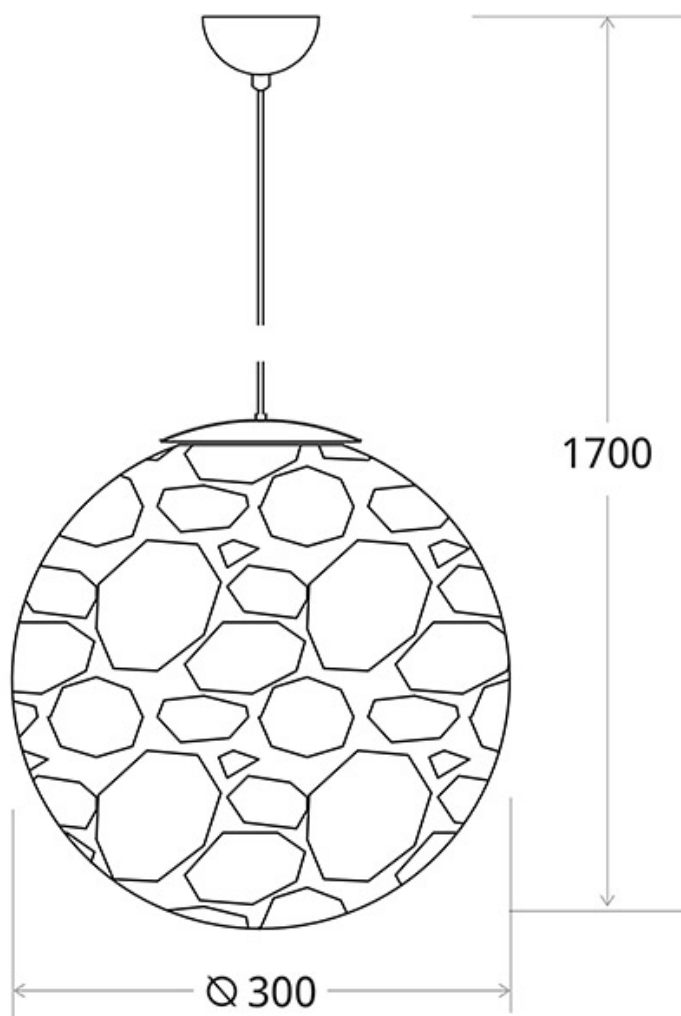

ESQUEMA DE INSTALACIÓN