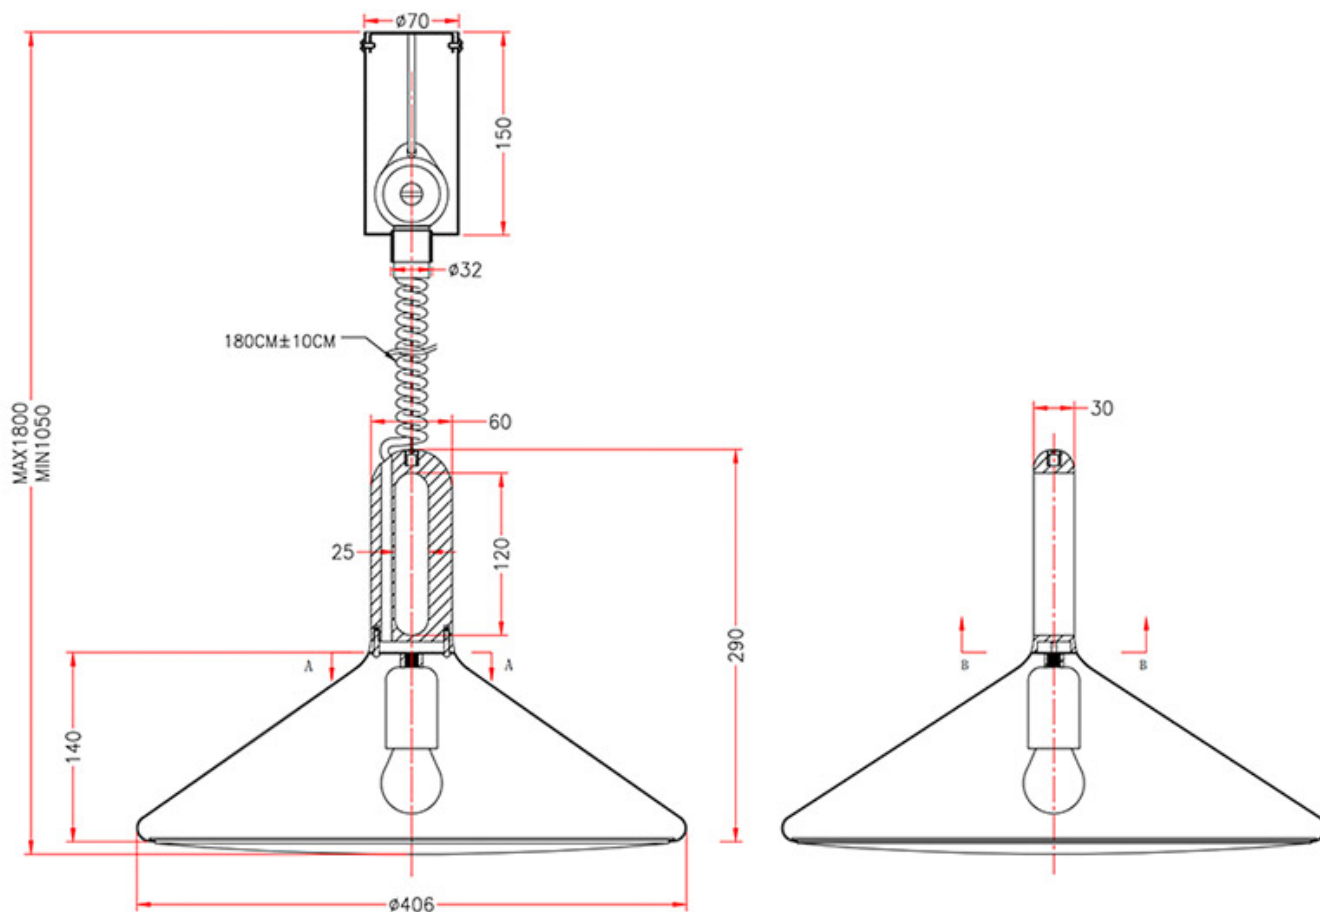

#### Dimensiones del producto

450x450x1500mm

## Ficha técnica

Lámpara colgante KOLOS, E27

LEDBOX®

\* **Cable regulable en altura**

\* Admite Bombillas E27 con un diámetro máximo de Ø250mm

## ESQUEMA DE INSTALACIÓN