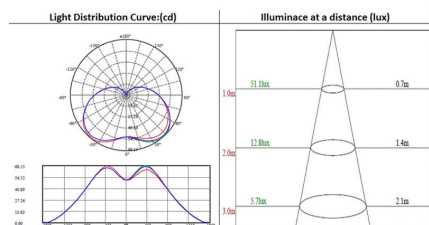

Distribución lumínica