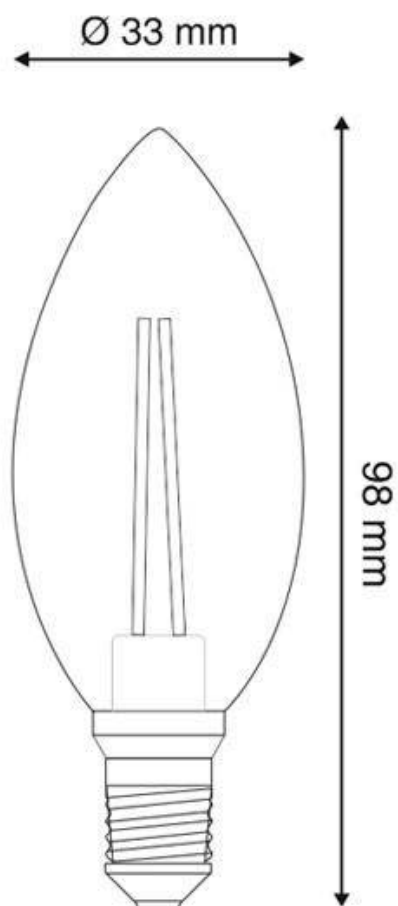

ESQUEMA DE INSTALACIÓN