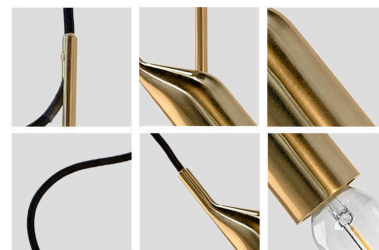

Lámpara de pie MIC Jurre Groenenboom, E27

MIC es el nuevo y sorprendente diseño de Jurre Groenenboom. Un icono que recuerda a un micrófono antiguo y facilita jugar con el ángulo de la luz.

ESPECIFICACIONES

CARACTERÍSTICAS

- Luminaria de pie con base de acero extraplana.
- Compatible con todas las bombillas E27/E26.
- Diseño contemporáneo con formas únicas y detalles

icónicos.

- Diseño original del exitoso diseñador holandés Jurre Groenenboom.
- Ángulo ajustable de la luz.

Bombilla E27 no incluida

ESQUEMA DE INSTALACIÓN

GALERIA

Product Details

AVISO

Datos sujetos a cambios sin aviso. Excepto errores y omisiones. Asegúrese de utilizar el archivo más reciente posible.