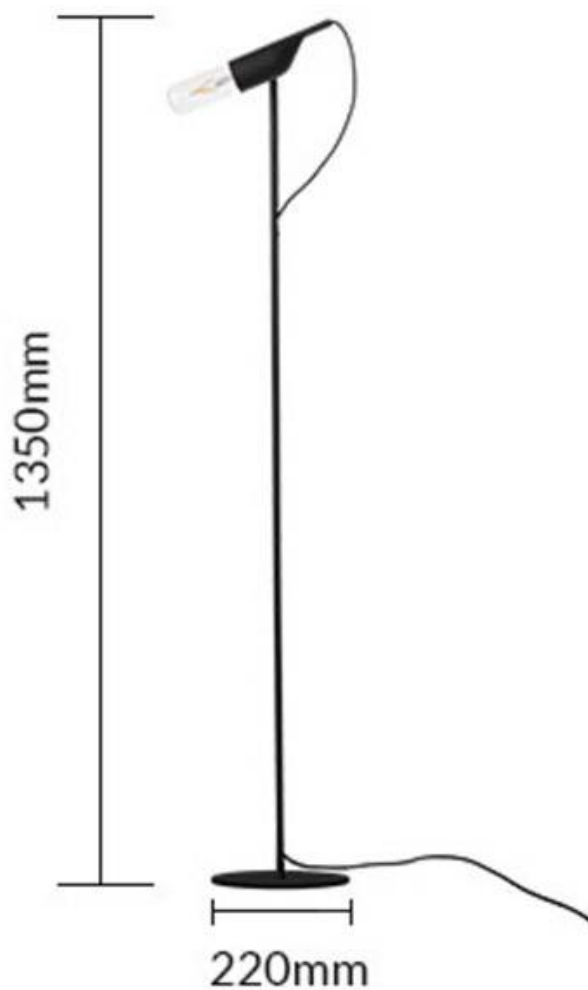

ESQUEMA DE INSTALACIÓN