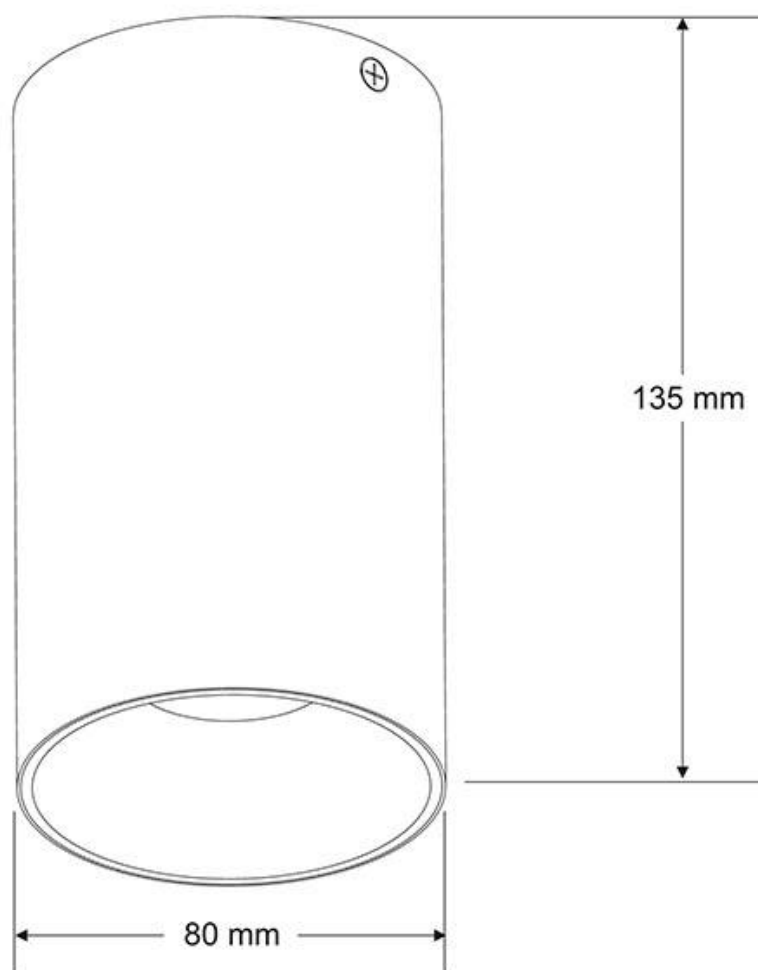

ESQUEMA DE INSTALACIÓN