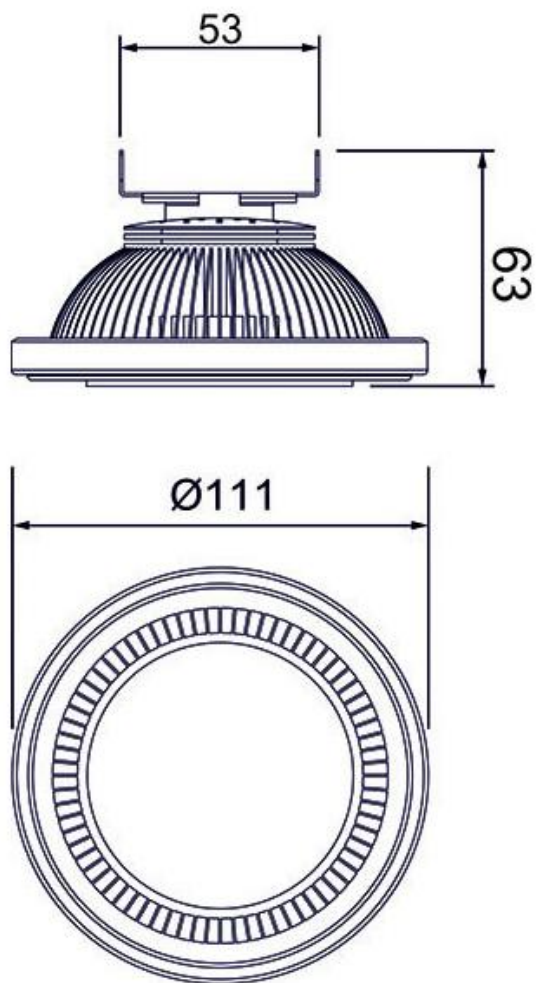

ESQUEMA DE INSTALACIÓN