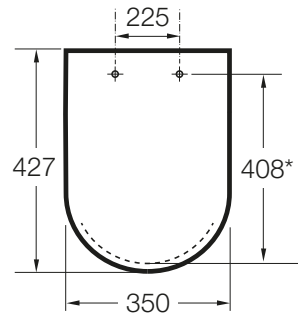

THE GAP

SQUARE - Tapa y asiento de Supralit® para inodoro de tanque bajo compacto con caída amortiguada

PVPR (IVA INCLUIDO)

DIBUJOS TÉCNICOS

CARACTERÍSTICAS

Adecuado para: Inodoro

EasyFix®

Forma: Cuadrada

COMPATIBLE

SQUARE - Taza compacta adosada a pared con salida dual para inodoro de tanque bajo. Incluye juego de fijación.

342472..0

SQUARE - Taza compacta Rimless adosada pared con salida dual para inodoro de tanque bajo