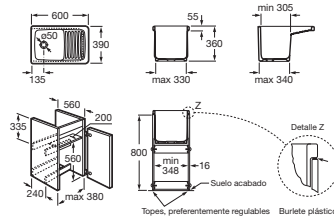

HENARES

Unik (mueble base y lavadero)

MEDIDAS

Longitud 390 mm  
 Anchura 600 mm  
 Altura 847 mm

COLORES Y ACABADOS

806 Blanco brillo

PVPR (IVA INCLUIDO)

DIBUJOS TÉCNICOS

CARACTERÍSTICAS

- Material / Lavabo: Porcelana
- Mueble base / Combinación de puertas y cajones: 1 Puerta
- Mueble base / Estructura: Puertas
- Mueble base / Tipo de puerta: Batiente