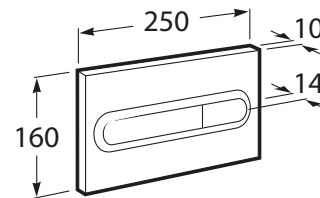

**IN-WALL****PL1 DUAL (ONE) - Placa de accionamiento con descarga dual****MEDIDAS**

Longitud 250 mm.

Altura 160 mm.

COLORES Y ACABADOS

1 Cromado

PVPR (IVA INCLUIDO)**60,02 €****DIBUJOS TÉCNICOS****CARACTERÍSTICAS**

PL1 DUAL (ONE) - Placa de accionamiento con descarga dual para sistemas de instalación "ONE" de Roca. Sin necesidad de utilizar herramientas para la instalación.

Número de pulsadores: 2

COMPATIBLE

DUPLO WC ONE SMART -
Bastidor empotrable con
cisterna de doble descarga y
flexo de alimentación para
Smart Toilets. Codo de 90 ø
/ 110 ø

890078020

**DUPLO WC ONE
FREESTANDING** - Bastidor
con cisterna autoportante
de doble descarga para
inodoro suspendido. Codo
de 90 ø / 110 ø

890077020

COMPATIBLE

**Kit de adaptación para
placas de accionamiento**