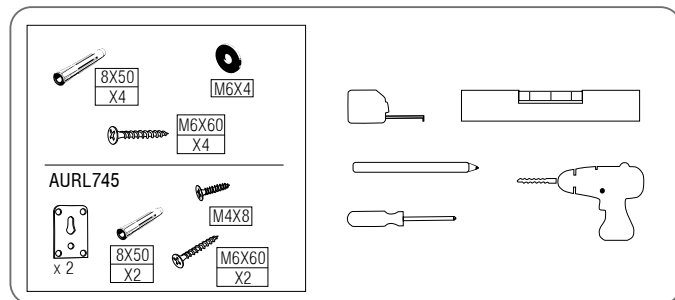

COLONNE LIFT 150 BOIS

Suspendu/ suspenso/ wall mounted/ suspendido

Réf.:LAV668

1 2

3 4

Pour votre sécurité, il est obligatoire de fixer votre colonne avec les pièces fournies ; veillez à utiliser des fixations adaptées à votre support mural.

Para sua segurança é obrigatória a aplicação dos suportes na coluna e à parede.

For your safety, it is obligatory to fix the cabinet on the wall.

AURL745

Para su seguridad es obligatoria la aplicación de los soportes en la columna y pared!