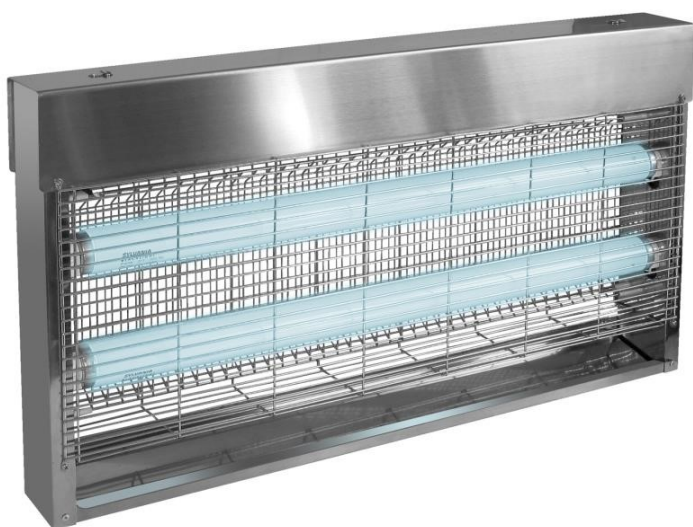

855627

Désinsectiseur Inox standard LED 120

Destructeur d'insecte électrique en Inox couvrant une surface jusqu'à 120 m², à suspendre. Technologie LED avec 2 tubes de 12W à longue durée de vie permettant d'économiser jusqu'à 50% d'énergie

LES + PRODUITS

- Résistant : Inox
- Eco-conception : Technologie LED à longue durée de vie
- Economique : 50% de consommation en moins
- Pratique : Interrupteur ON/OFF

ÉCO-RESPONSABLE

- Tube Led à longue durée de vie et faible consommation électrique
- Pas de substance chimique ni de consommables

855627

Désinsectiseur Inox standard LED 120

CARACTÉRISTIQUES

Matériau	Inox
Couleur	Chrome
Type d'éclairage	Tube UV actinique
Longueur de cordon (mm)	950
Réservoir amovible	Oui
Surface couverte (m²)	120
Type	Grille

ÉLECTRICITÉ

Tension du courant de la grille (V)	3800
Intensité du courant sur la grille (mA)	10
Puissance en fonctionnement (W)	24
Alimentation	230V
Fréquence (Hz)	50

DIMENSIONS

Hauteur (mm)	365
Largeur (mm)	660
Profondeur produit (mm)	70
Poids (kg)	5.7