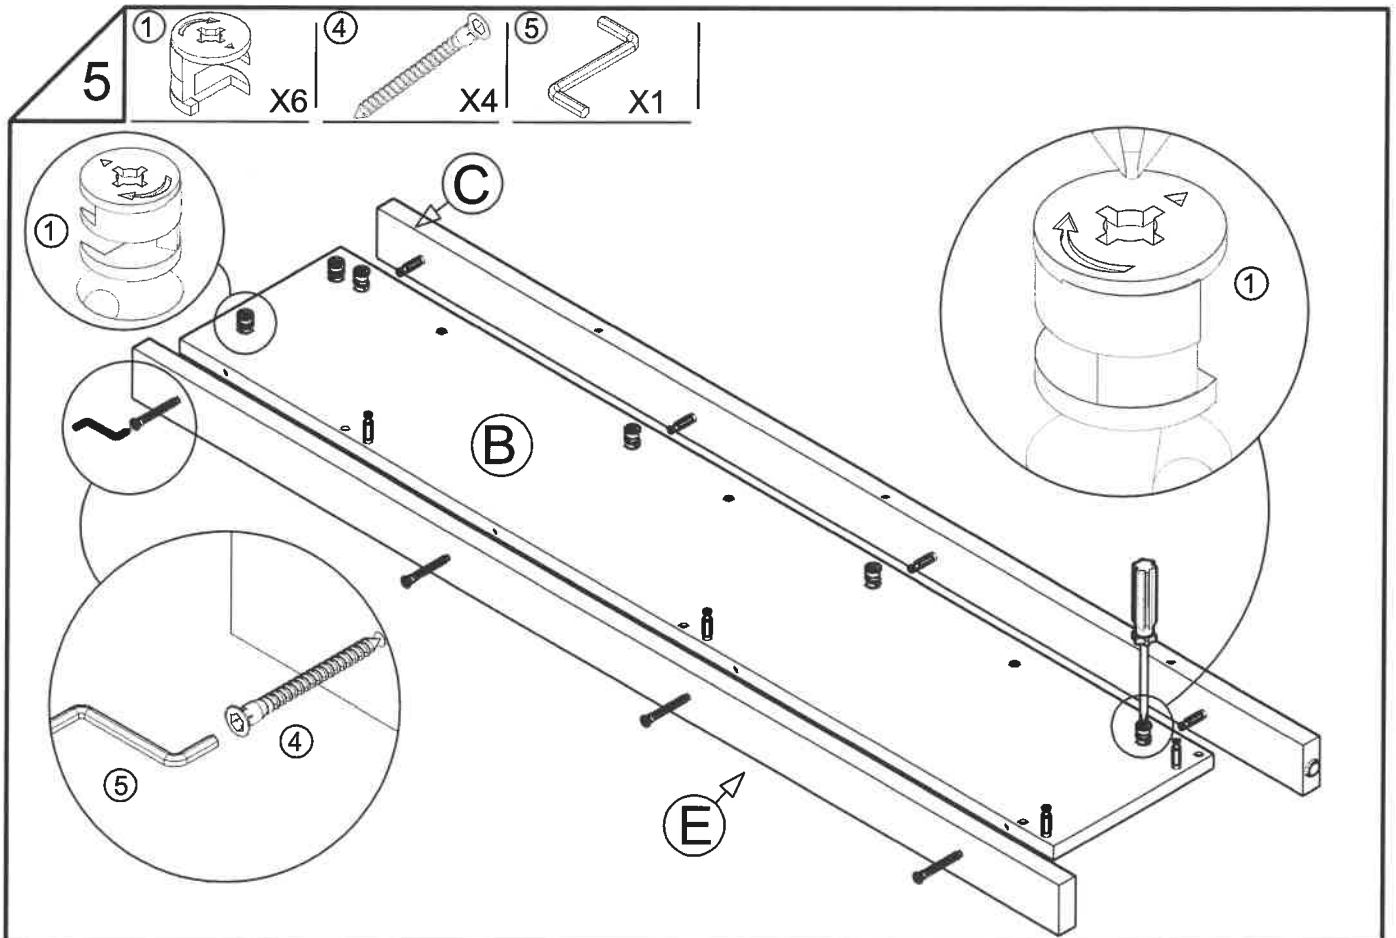

TOPKIT[®]

REF : 21 AB

135.5X64.5X29

18

19

20

21