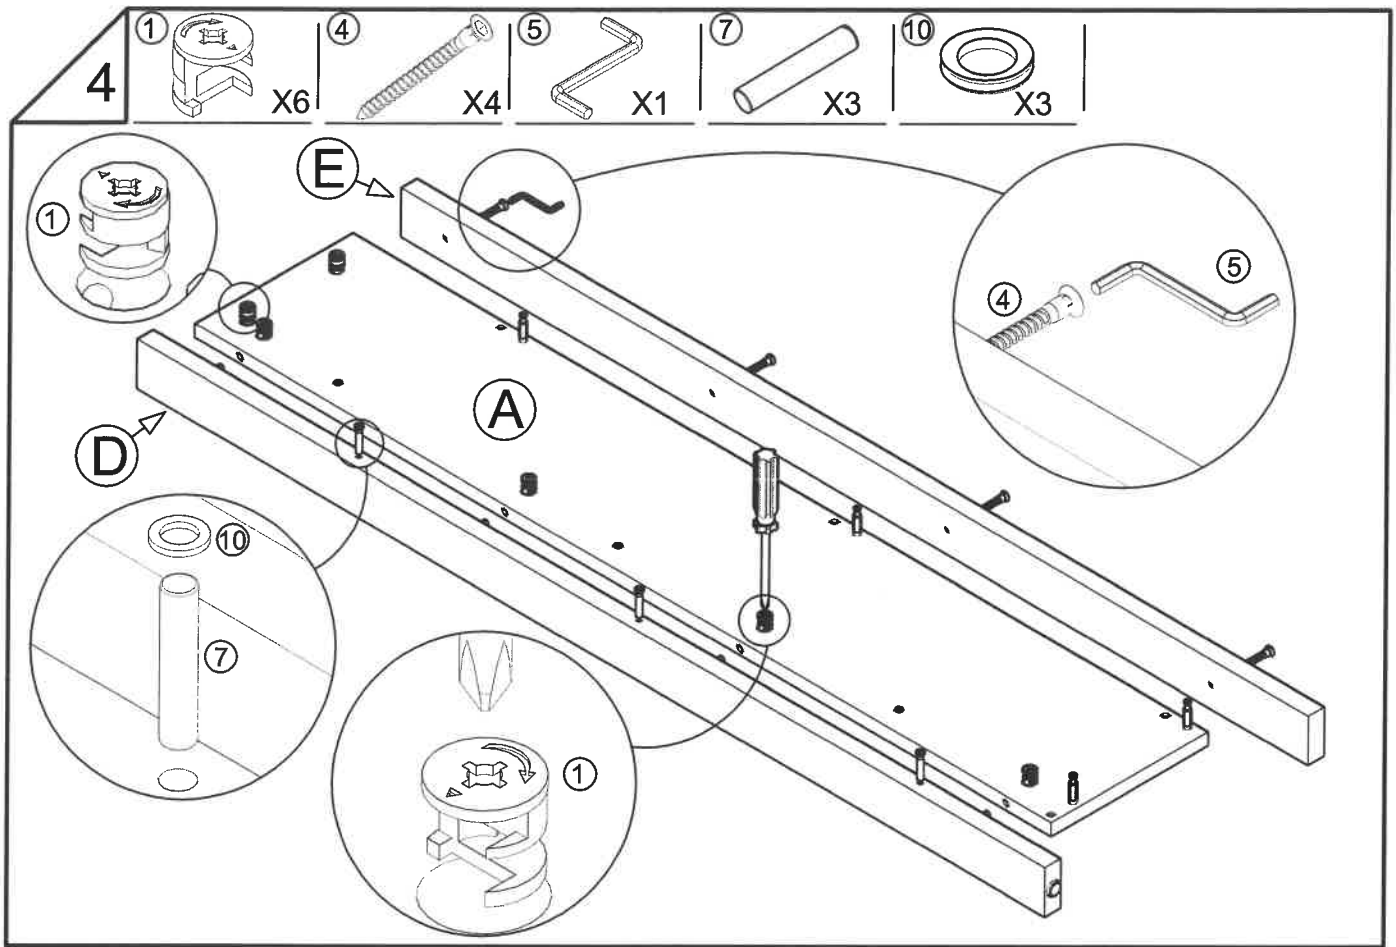

TOPKIT[®]

REF : 21 AB

135.5X64.5X29

18

19

20

21