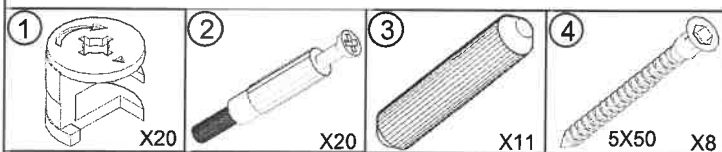

TOPKIT[®]

REF : 21 AB

135.5X64.5X29

18

19

20

21