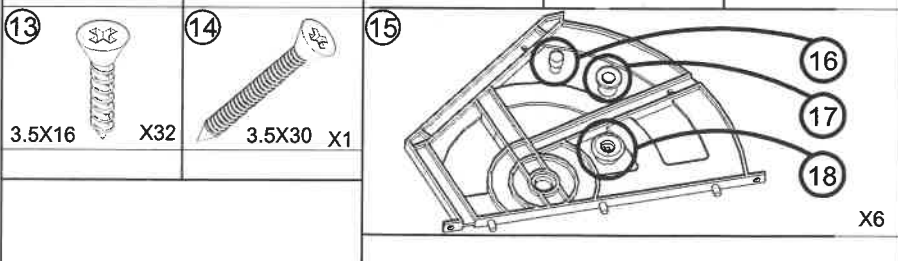

TOPKIT[®]

REF : 21 AB

135.5X64.5X29

18

19

20

21