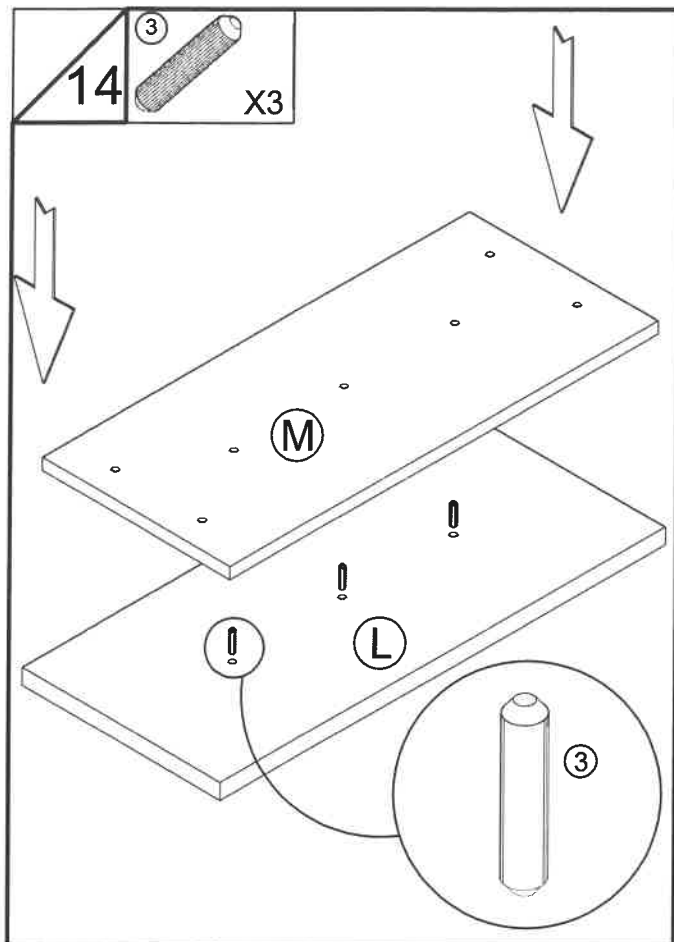

TOPKIT[®]

REF : 21 AB

135.5X64.5X29

18

19

20

21