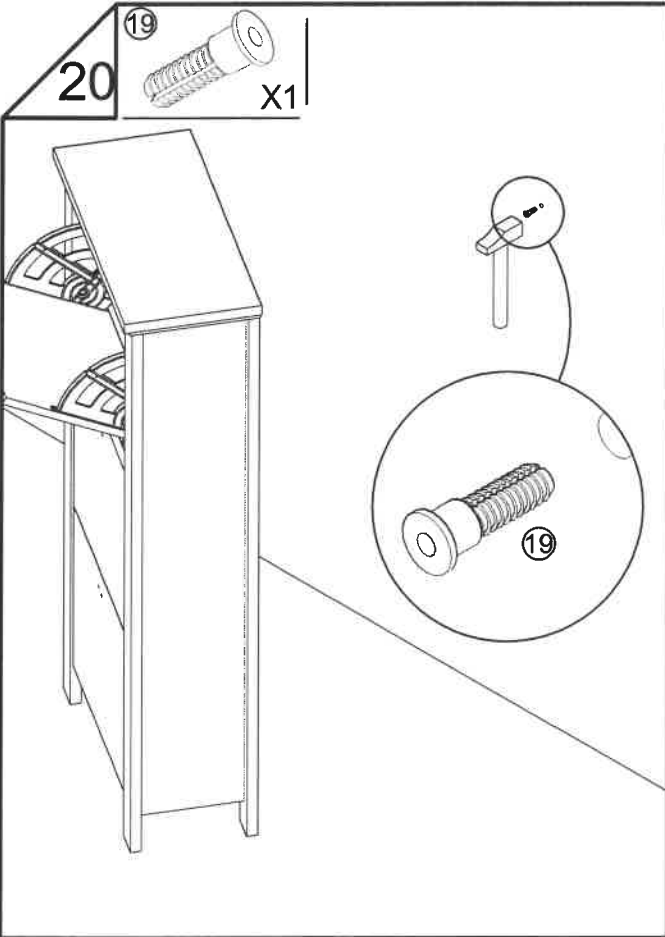

TOPKIT[®]

REF : 21 AB

135.5X64.5X29

18

19

20

21