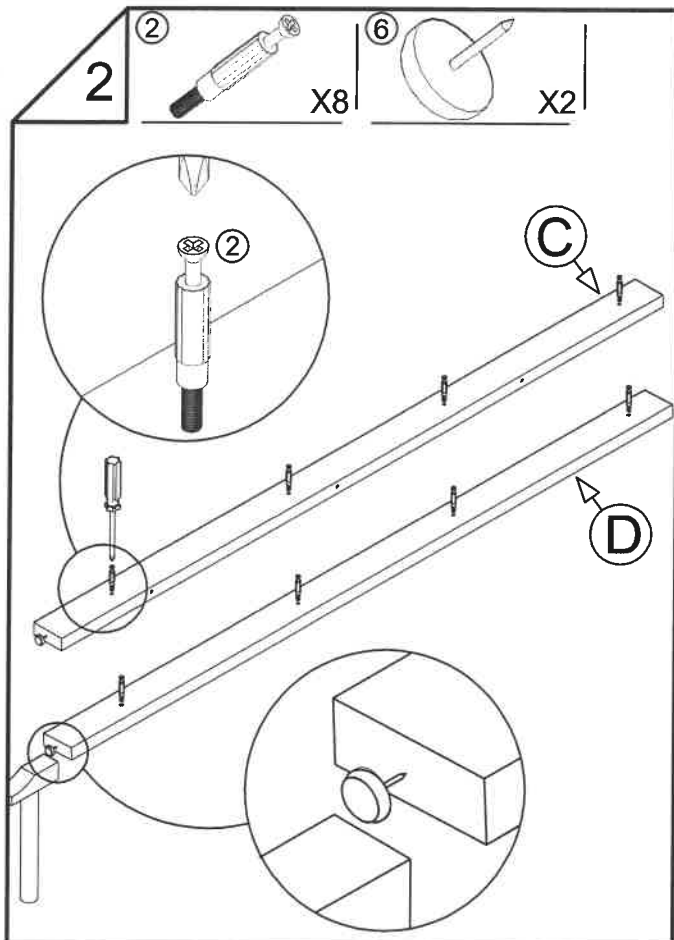

TOPKIT[®]

REF : 21 AB

135.5X64.5X29

18

19

20

21