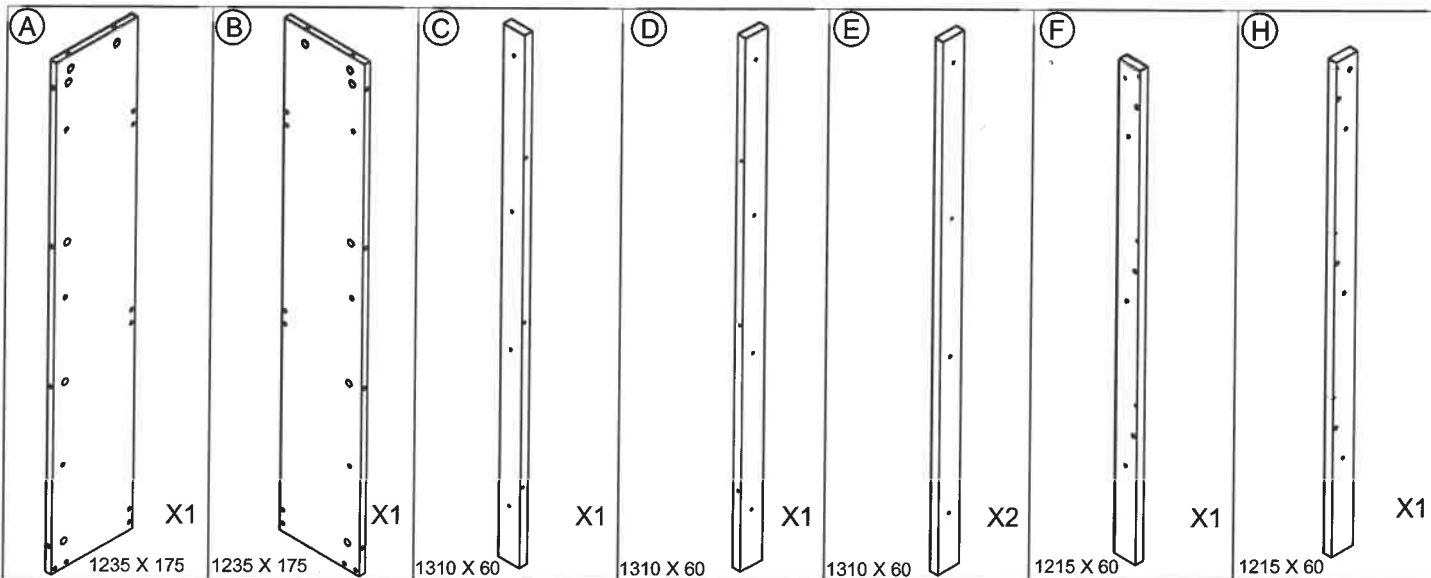

TOPKIT[®]

REF : 21 AB

135.5X64.5X29

18

19

20

21