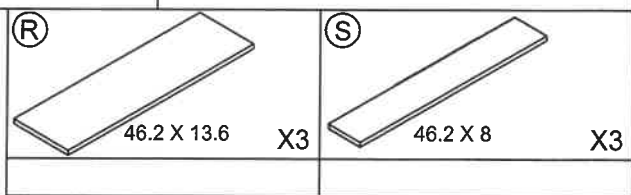

TOPKIT[®]

REF : 21 AB

135.5X64.5X29

18

19

20

21