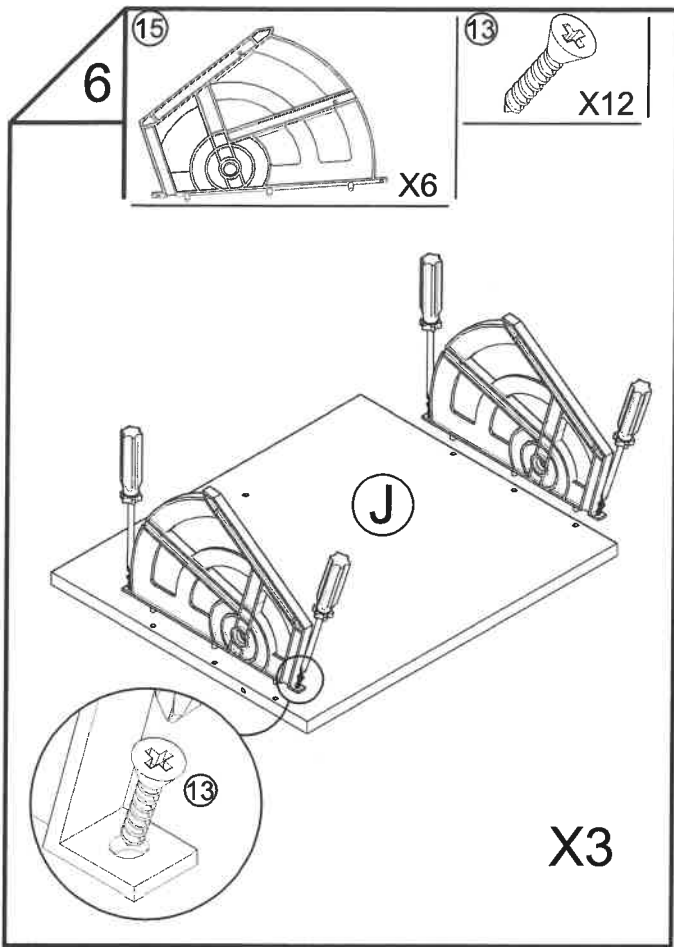

TOPKIT[®]

REF : 21 AB

135.5X64.5X29

18

19

20

21