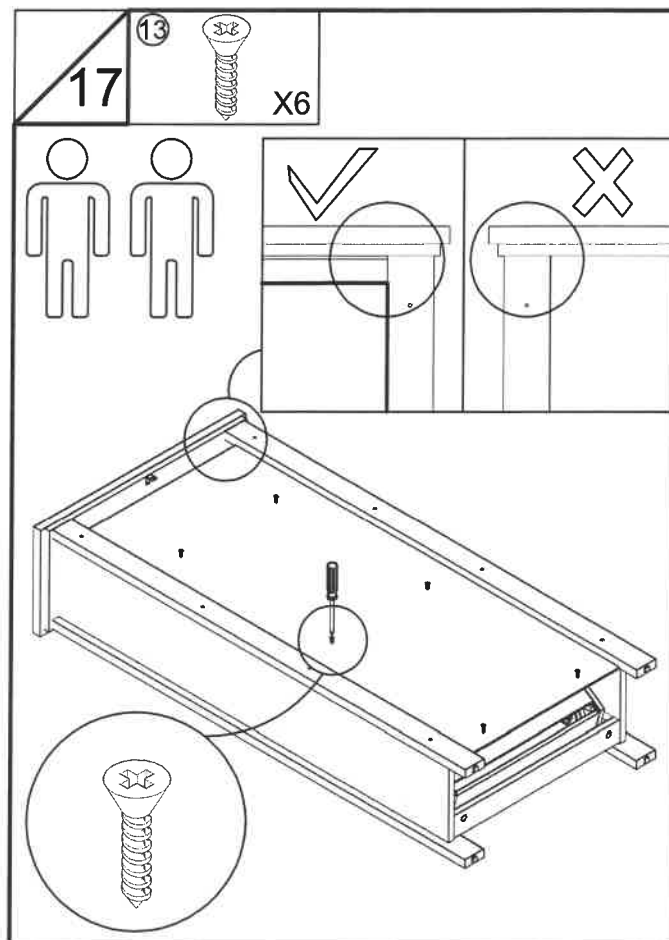

TOPKIT[®]

REF : 21 AB

135.5X64.5X29

18

19

20

21