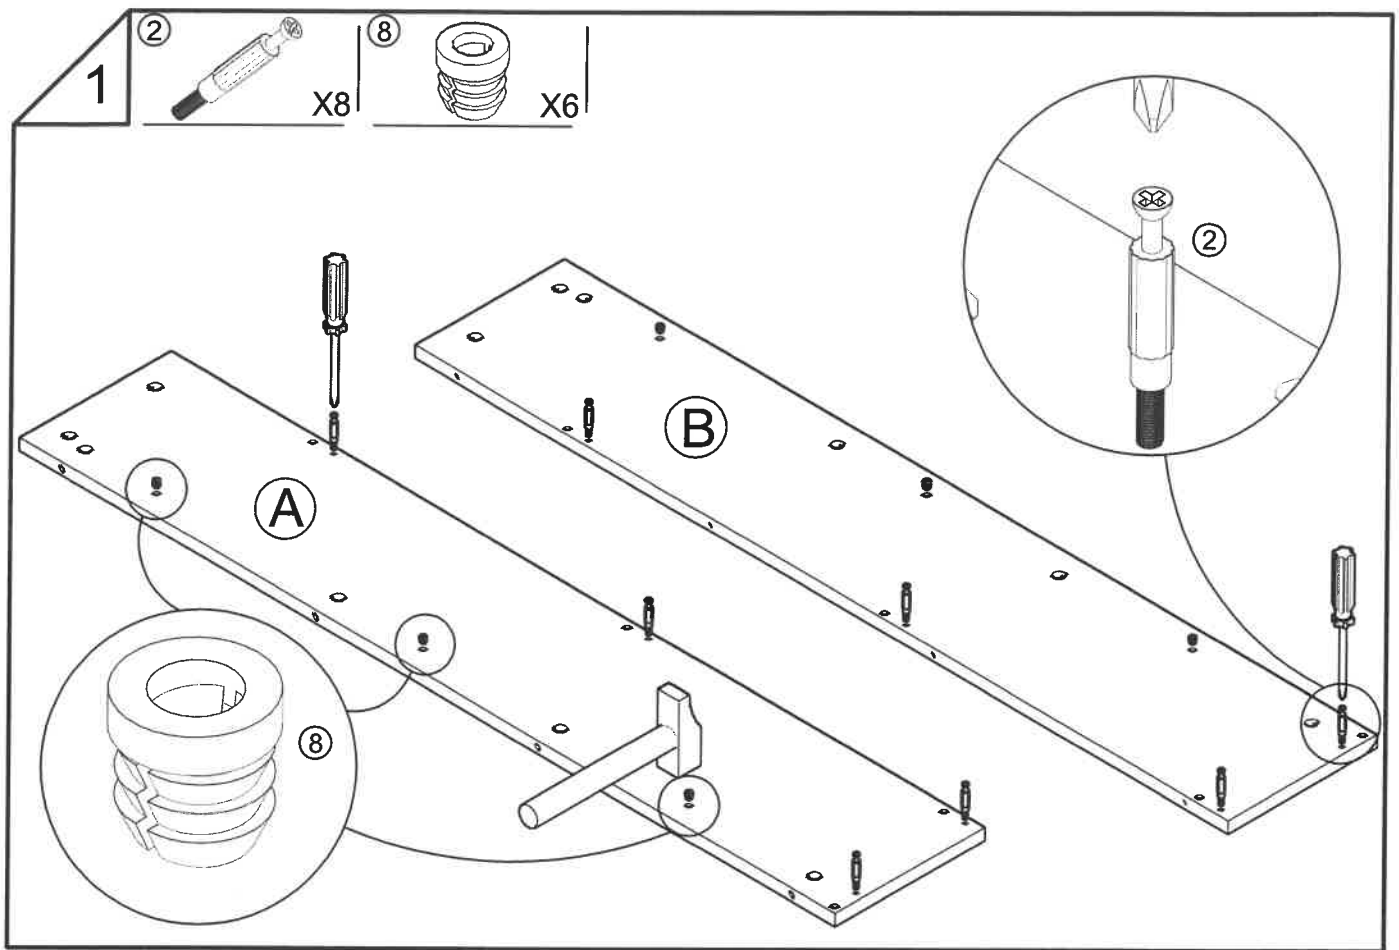

TOPKIT[®]

REF : 21 AB

135.5X64.5X29

18

19

20

21