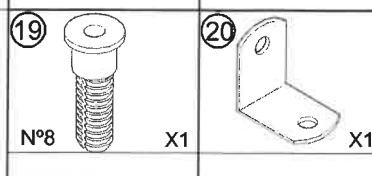

TOPKIT[®]

REF : 21 AB

135.5X64.5X29

18

19

20

21