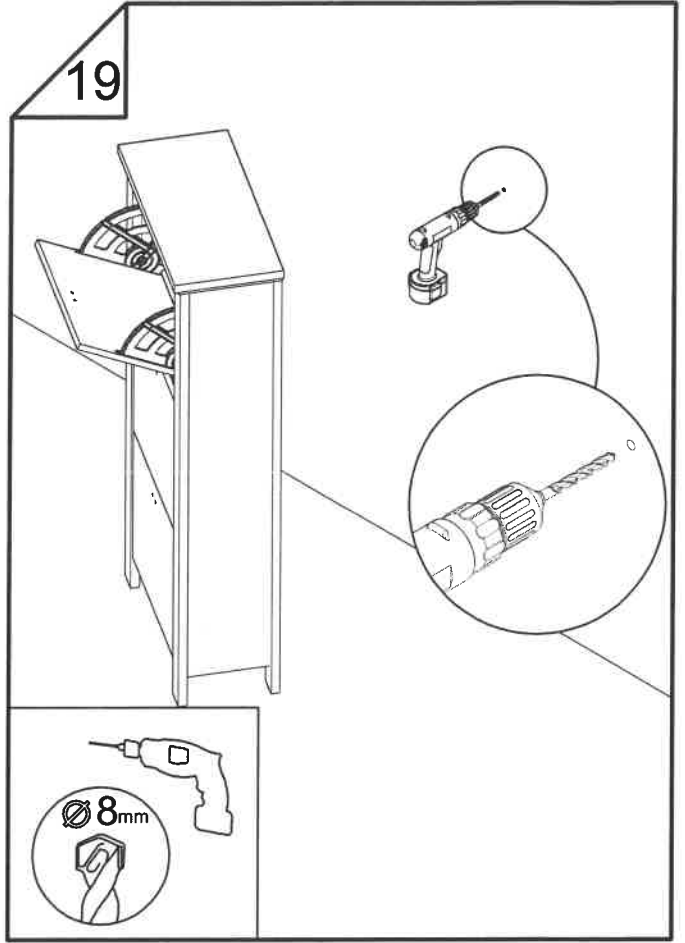

TOPKIT[®]

REF : 21 AB

135.5X64.5X29

18

19

20

21