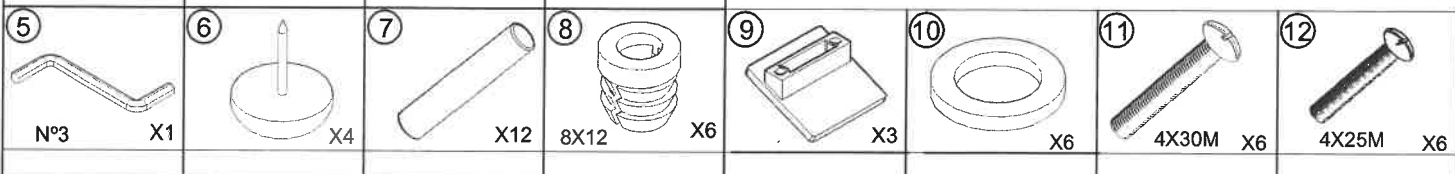

TOPKIT[®]

REF : 21 AB

135.5X64.5X29

18

19

20

21