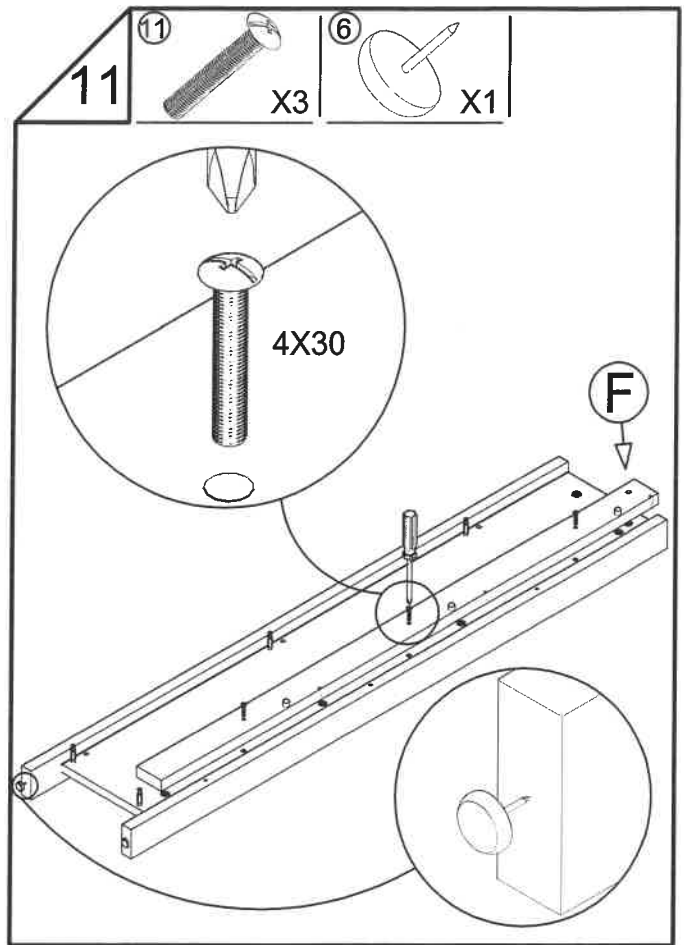

TOPKIT[®]

REF : 21 AB

135.5X64.5X29

18

19

20

21