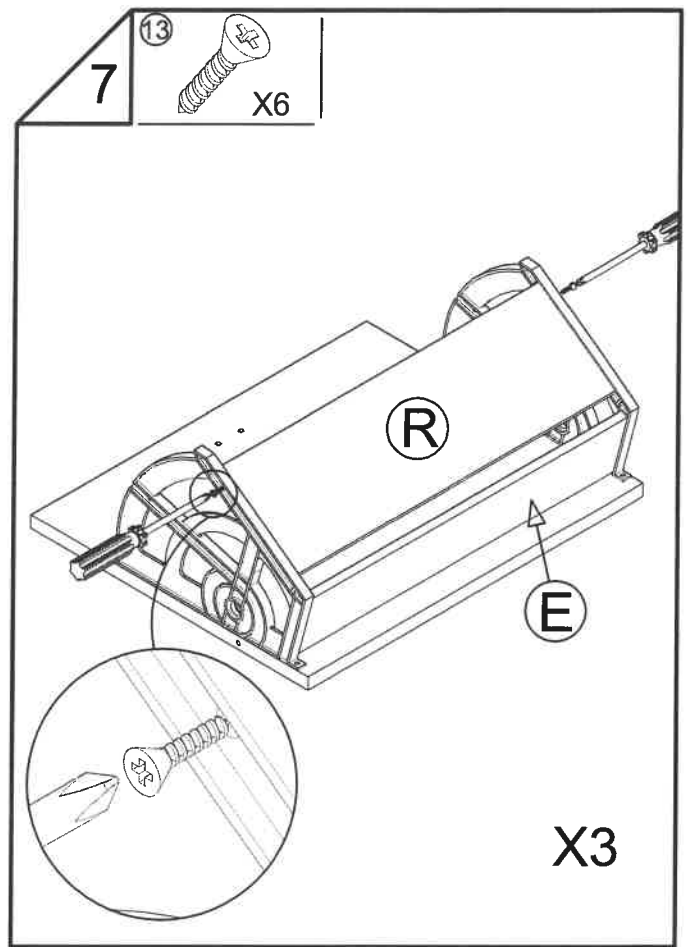

TOPKIT[®]

REF : 21 AB

135.5X64.5X29

18

19

20

21