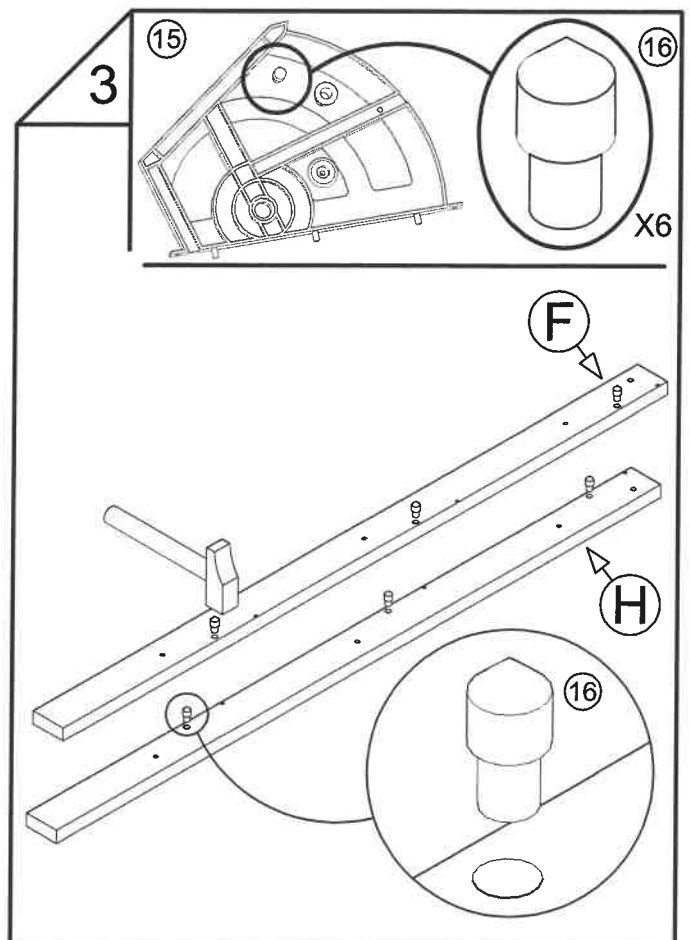

TOPKIT[®]

REF : 21 AB

135.5X64.5X29

18

19

20

21