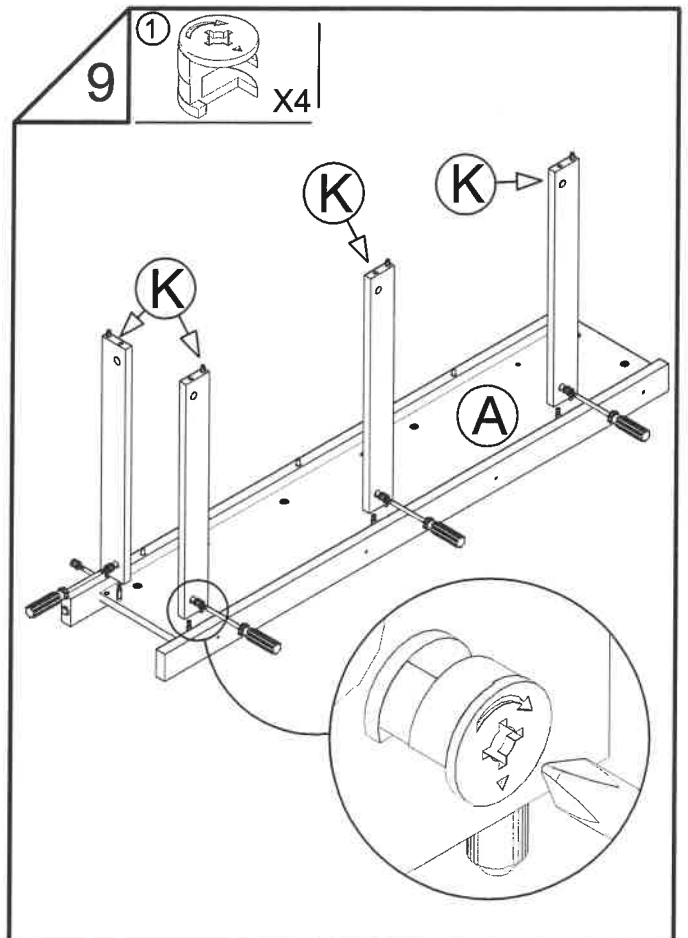

TOPKIT[®]

REF : 21 AB

135.5X64.5X29

18

19

20

21