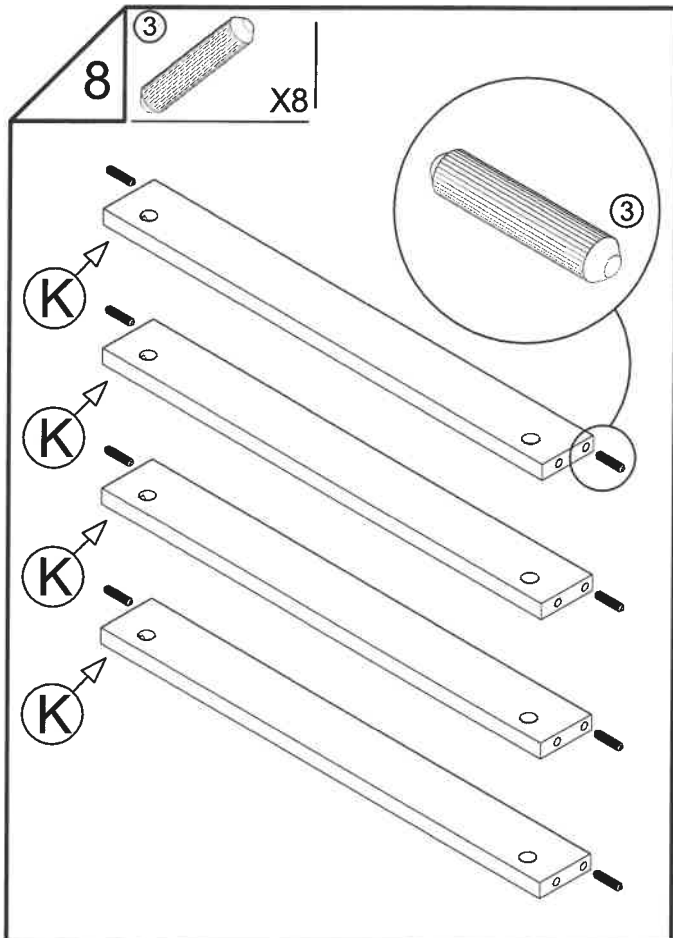

TOPKIT[®]

REF : 21 AB

135.5X64.5X29

18

19

20

21