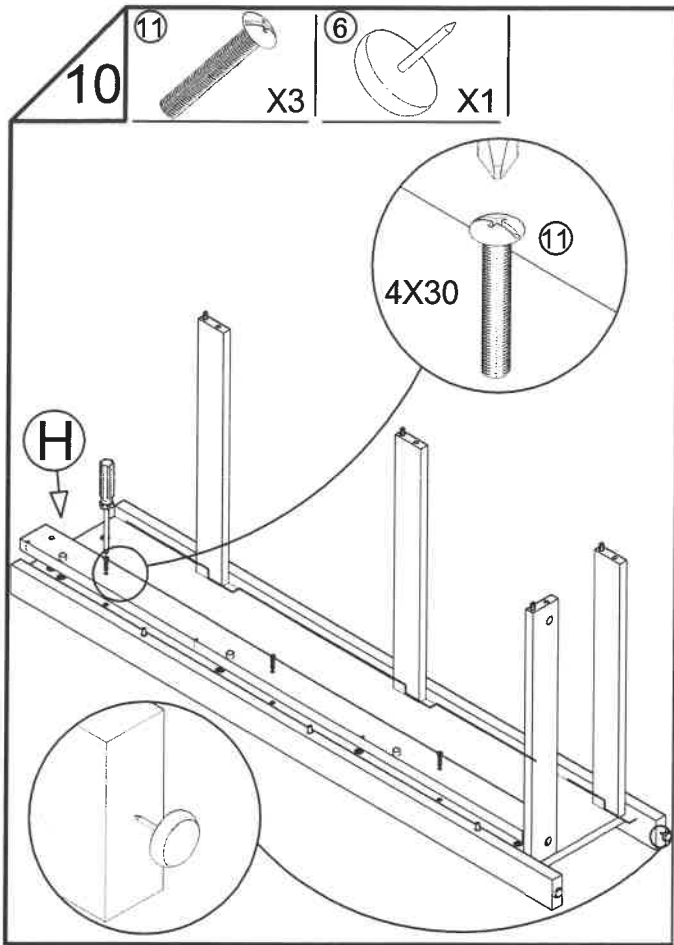

TOPKIT[®]

REF : 21 AB

135.5X64.5X29

18

19

20

21