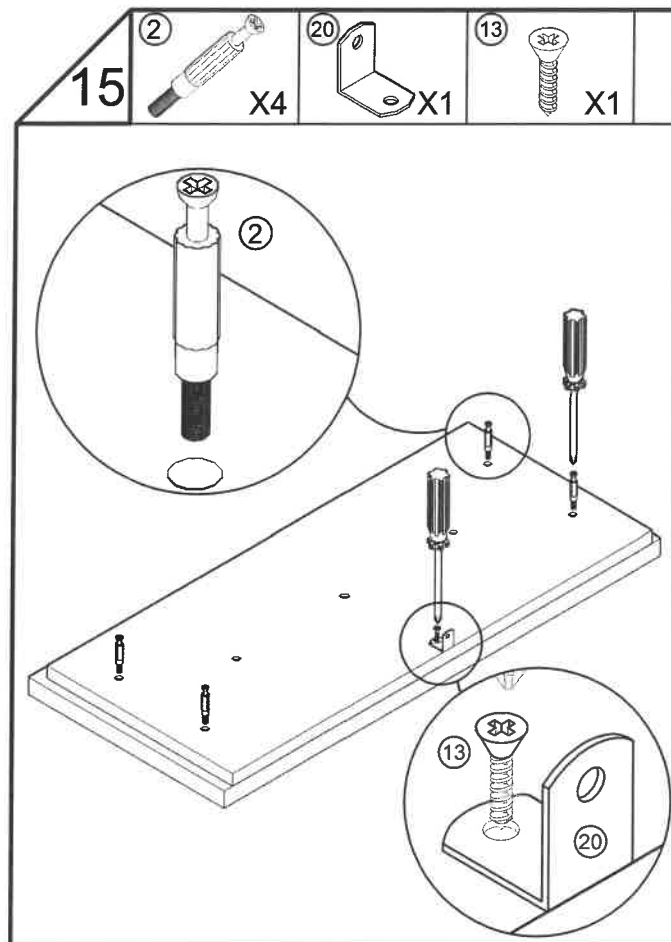

TOPKIT[®]

REF : 21 AB

135.5X64.5X29

18

19

20

21