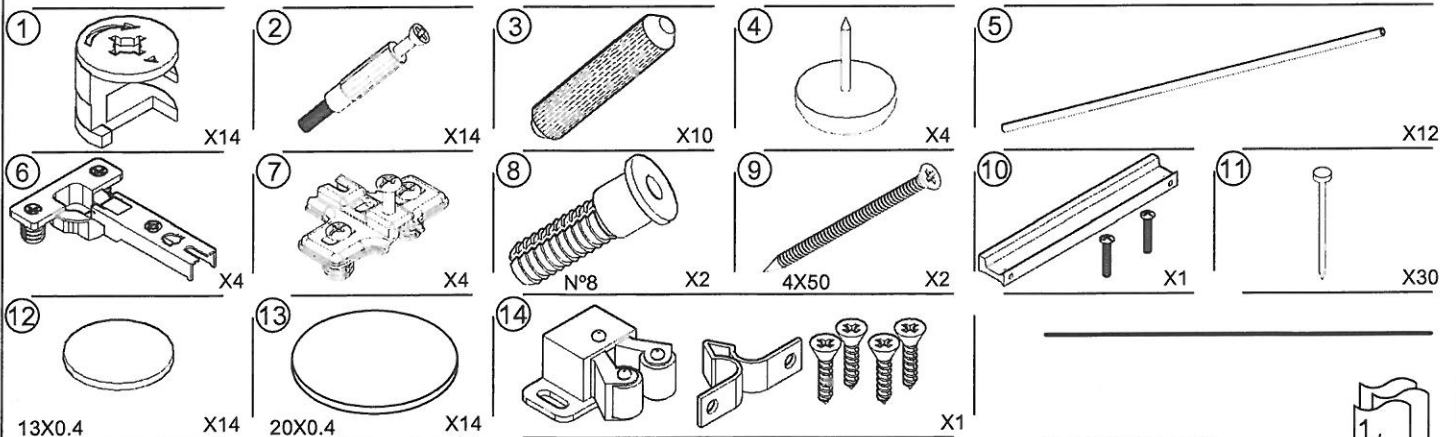

# TOPKIT®

REF : 56 AB

170X53.5X24

WWW.TOPKIT.es