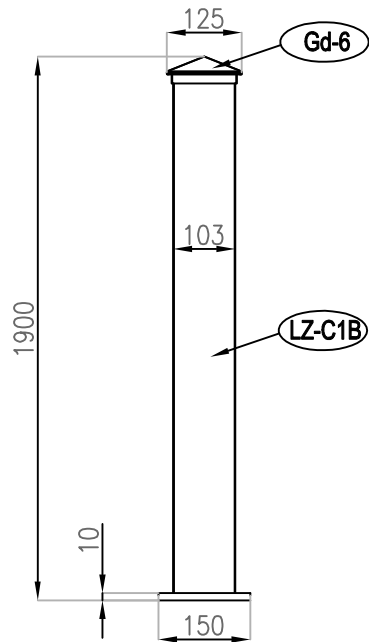

CASANOVO

EIFEL 10H190

1H

x2

STI-000101

[x1]

FR

EN

ES

DE

IT

NL

PL

PT

LZ-C1B		1880mm	x1	1/1
Gd-6		125X125mm	x1	1/1
LZ-3		M10X60mm	x4	1/1
LZ-4		ST4X13mm	x2	1/1
LZ-5			x4	1/1

1	 LZ-C1B [x1]	 LZ-3 [x4]	 LZ-5 [x4]	
----------	--	--	--	--

2	 Gd-6 [x1]	 LZ-4 [x2]		
----------	--	--	--	--