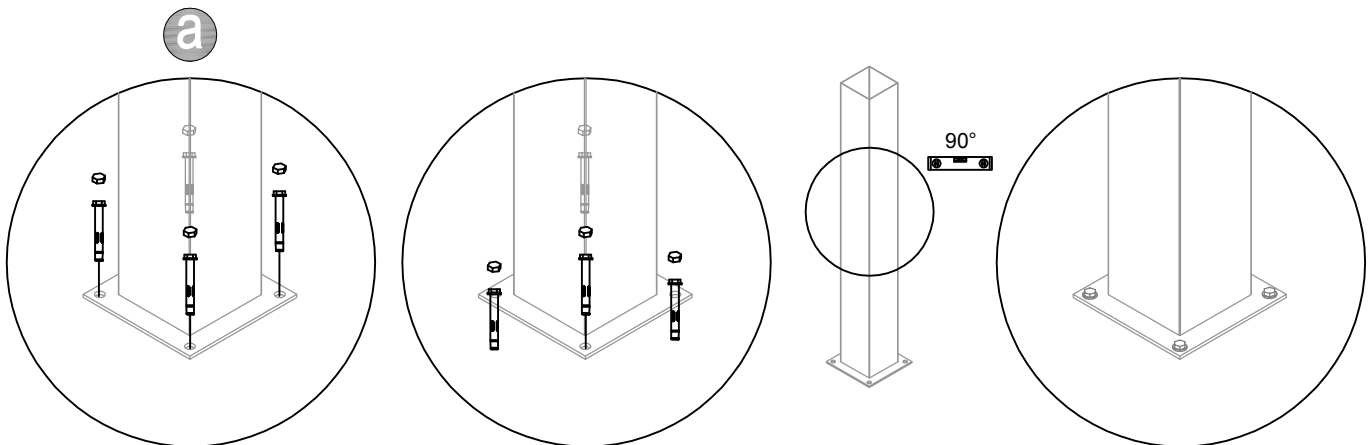

CASANOVO

EIFEL 10H190

1H

x2

STI-000101

[x1]

FR

EN

ES

DE

IT

NL

PL

PT

LZ-C1B		1880mm	x1	1/1
Gd-6		125X125mm	x1	1/1
LZ-3		M10X60mm	x4	1/1
LZ-4		ST4X13mm	x2	1/1
LZ-5			x4	1/1

1	 LZ-C1B [x1]	 LZ-3 [x4]	 LZ-5 [x4]	
----------	--	--	--	--