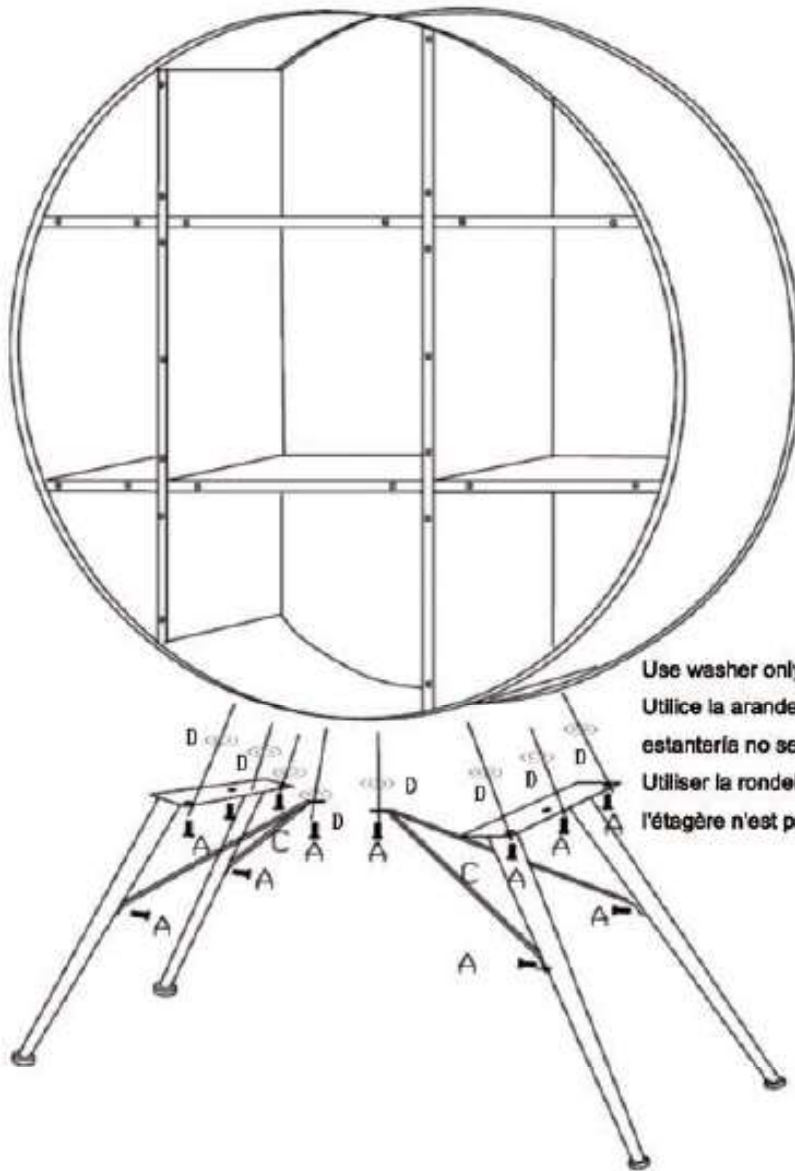

10 min

x1

x2

A x12 (M6x16)

B x1

C x2

D x6

E x2

H1 x2

H2 x2

Use washer only in case of the shelf is not even
 Utilice la arandela sólo en caso de que la estantería no sea uniforme
 Utiliser la rondelle uniquement dans le cas où l'étagère n'est pas uniforme