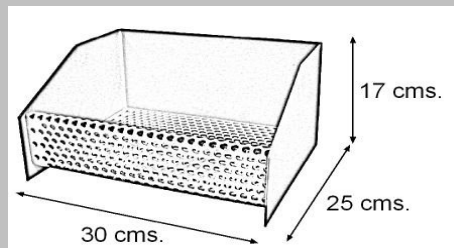

CESTA QUEMADOR DE PELLETS

COD.-71416

| | | |
|--------------|-----------------------|-----------|
| Combustible: | Pellets | SI |
| Material: | Hierro pintado | |
| Componentes: | Cajón | X |

Características y Montaje:
Cesta quemador de pellets 30x25x17 cms.
Pintado con pintura anticorrosiva hasta 800^a.
Capacidad de pellet hasta 4 kg. Ideal para chimenea o estufa de leña.

Medidas aproximadas del paquete:

Peso total del paquete

Largo: 34 cms.
Ancho: 19 cms.
Alto: 19 cms.

Medidas aproximadas del artículo:

| | |
|--------------|--------------|
| Alto | 17 cm |
| Largo | 30 cm |
| Ancho | 25 cm |

COD.-71416

EAN-13.- 8427514050550

CESTA QUEMADOR DE PELLETS 30X25X17 CMS.

CONDICIONAMIENTO.-1 UNIDAD