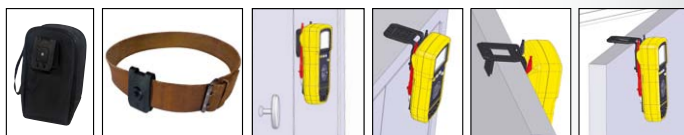

Etuis, sacoches...

Carrying cases, bags, etc.

Etui Carrying case

- 180 x 75 x 45 mm _____ P01298012

Sacoches n° 21 Bag no. 21

- 250 x 165 x 60 mm _____ P06239502

Compatible avec le système à Fixations Multiples Compatible with the multiple mounting system

Accessoire MultiFix pour DMM MultiFix accessory for DMM

L'accessoire MultiFix associé à des appareils de mesure compatibles (multimètres, ...), à des étuis, sacoches compatibles, ... permet le transport et la fixation des produits pour un meilleur confort d'utilisation.

When used with compatible measuring instruments (multimeters, etc.) and compatible cases and bags, the MultiFix accessory facilitates transport and mounting for greater comfort in use.

_____ P01102100Z

Sacoches Bags

Equipées d'une poche intérieure, d'une dragonne et pouvant être associées à l'accessoire MultiFix.

Equipped with an inner pocket and a wrist strap, suitable for use with the MultiFix accessory