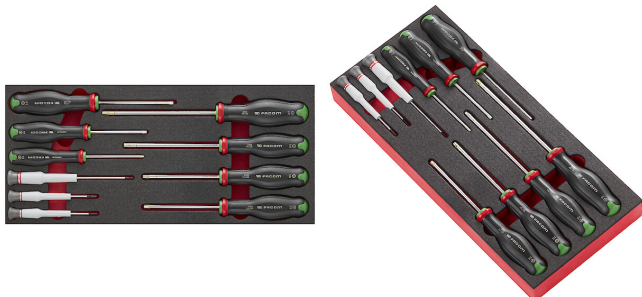

logo

FACOM

Module mousse 10 tournevis Protwist® - MODM.AT6PB - 3662424098611

Description :

Description longue : Compatible avec le système de rangement modulaire FACOM : Adapt, aux servantes CHRONO, JET, CHRONO XL, CHRONO+, JET XL et JET+.