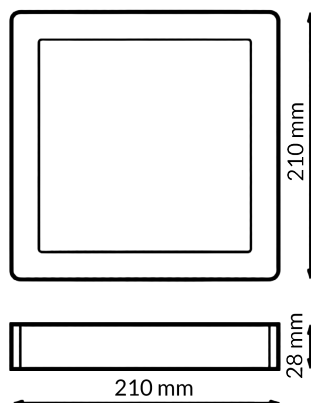

Acabado	Blanco
Material	Aluminio

Avisos y Precauciones

Temperatura De Trabajo	-20°C ~ +45°C
------------------------	---------------

Fotometría

Garantía y Calidad

Garantía	3
----------	---

Dimensiones e Instalación

Dimensión	225X28H mm
-----------	------------

Logística

	LM5253 - 8435579752531
EAN	LM5255 - 8435579752555
Unidad por caja	20 ud
Peso Bruto Embalaje Unidad	0.506

Sujeto a cambios sin previo aviso. Asegurese de utilizar datos más recientes