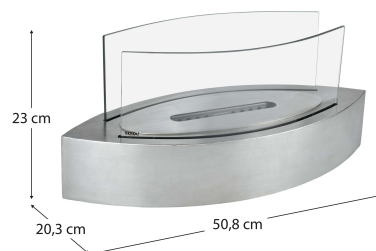

PACKAGING

1 bulto / 5 kg. Bruto

54 x 24 x 22 cm