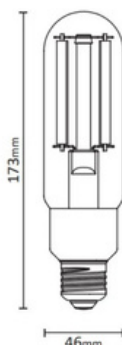

Ampoule LED Éclairage Public E27 18W 2700lm

E27-T46-4C-18W

Silumen

Puissance :
18W

Culot de l'ampoule
E27

Certifications
CE & RoHS

Disponible dans les options suivantes :

- Blanc Chaud 3000K
- Blanc Neutre 4200K

Tension: (en Volt)	220 - 240V
Dimmable:	Non
Dimensions:	46 x 173 mm
Type de courant:	AC
Efficacité lumineuse: (lm/W)	150 lm/W
Angle d'éclairage:	330°
Certification:	CE & RoHS
Durée de vie:	~25 000h
Lumens:	2700 lm
Classe énergétique:	C
Garantie:	2 ans