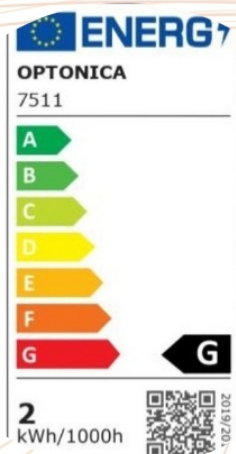

Balise LED saillie Carré 2W 220V 55° Blanche IP65 pour Escalier

7511

Optonica

Puissance :
2W

Classe Énergétique
G

Certifications
CE & RoHs

Disponible dans les options suivantes :

- Blanc chaud 3000K
- Blanc neutre 4200K

Tension: (en Volt)	220 - 240V
Dimmable:	Non
Dimensions:	124 x 124 x 27 mm
Angle d'éclairage:	55°
Efficacité lumineuse: (lm/W)	40 lm/W
Indice de Rendu des couleurs (IRC):	Ra 80
Indice de Protection :	IP65
Durée de vie:	~25 000h
Lumens:	80 lm
Équivalence Incandescence:	20W
Garantie:	2 ans
Peut accueillir:	