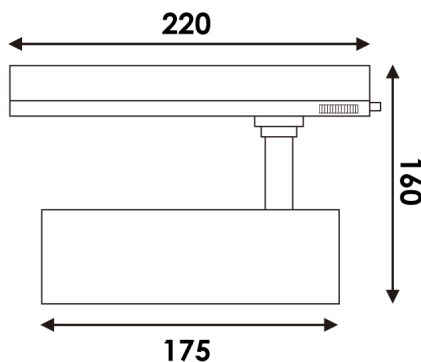

## Fotometría

---

## Dimensiones e Instalación

Dimensión	230X70X250H mm
-----------	----------------