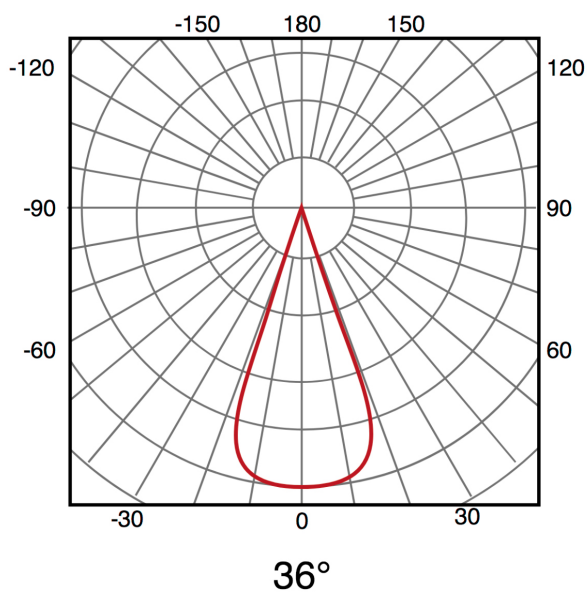

Información Lumínica

Luminosidad	3000
Eficiencia Lm	100
Temperatura De Color	3CCT
Ángulo	36°
Cri	85

Información Material

Acabado	Negro
Material	Aluminio

Avisos y Precauciones

Temperatura De Trabajo	-20°C ~ +45°C

Fotometría