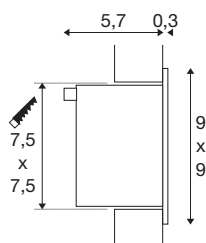

FRAME BASIC

encastré de plafond ou mural intérieur, blanc, LED, 1W, 3000K

Notre gamme FRAME vous propose des luminaires compacts à encastrer au mur ou au plafond. Disponible dans les couleurs d'éclairage blanc neutre et blanc chaud, cette version LED est dotée d'une diode électroluminescente de qualité. Une alimentation fournissant un courant constant de 350mA est nécessaire au fonctionnement du luminaire FRAME BASIC. Accessoires disponibles en option : boîte d'encastrement, cadre de fixation et fiche de connexion pour un câblage facile. Ce luminaire comprend des modules à LED intégrés.

INFORMATIONS TECHNIQUES

Réf.	113262
Code IP	IP20
Montage	Encastrement
Détails de montage	Plafond, Applique
Courant / tension secondaire	350 mA
Classe de protection	III
Puissance en watts	1 W
Lumen	40 lm
Température de couleur	3000 Kelvin
Coloris	blanc
IRC	90
Données LXXBXX	L70B50
Durée de vie	30000 h
Répartition de l'intensité lumineuse	symétrique
Sortie lumineuse	direct
Largeur	9 cm
Hauteur	9 cm
Profondeur	6 cm
Poids net	0.226 kg
Poids brut	0.286 kg
Forme de découpe	carré
Longueur d'encastrement	7.5 cm

Largeur d'encastrement	7.5 cm
Profondeur d'encastrement	6.6 cm
Page du BIG WHITE	238