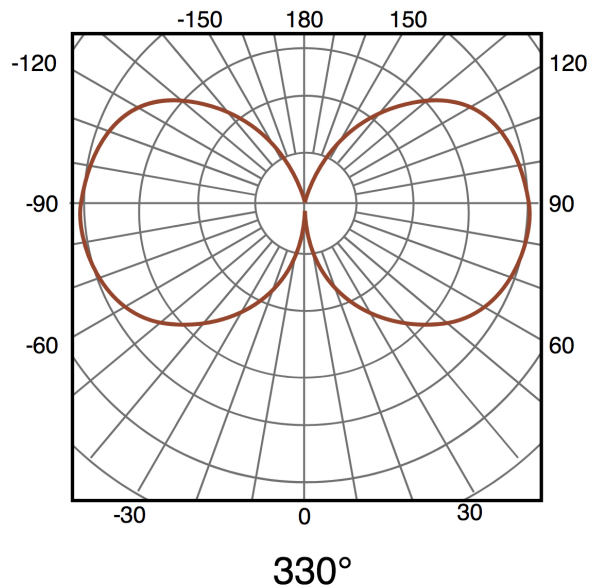

Bombilla LED Filamento E27 G125 6W Ámbar 2300K

Tabla de Referencias

Garantía de Producto 3 Años

LM8561

Información Eléctrica

Vatios	6 w
Alimentación	170-265v ac

Características Generales

Vida Útil	30000
Protección	IP20

Información Lumínica

Luminosidad	500
Eficiencia Lm	83
Temperatura De Color	2300K
Ángulo	330°
Cri	80

Información Material

Acabado	Ambar
Material	Cristal

Fotometría

Garantía y Calidad

Garantía	3
----------	---

Dimensiones e Instalación

Dimensión	125X176 mm
-----------	------------

Logística

EAN	LM8561 - 8435579785614
Unidad por caja	50 ud
Peso Bruto Embalaje Unidad	0.123

Sujeto a cambios sin previo aviso. Asegurese de utilizar datos más recientes