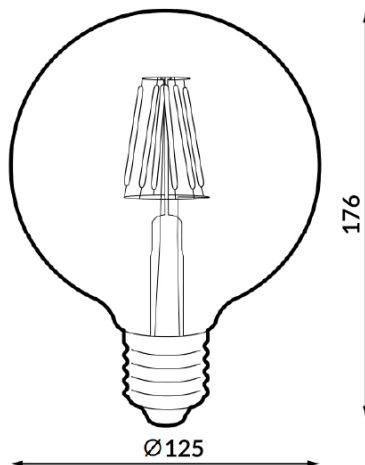

Bombilla LED Filamento E27 G125 6W Ámbar 2300K

Tabla de Referencias

Garantía de Producto 3 Años

LM8561

Información Eléctrica

Vatios	6 w
Alimentación	170-265v ac

Características Generales

Vida Útil	30000
Protección	IP20

Información Lumínica

Luminosidad	500
Eficiencia Lm	83
Temperatura De Color	2300K
Ángulo	330°
Cri	80

Información Material

Acabado	Ambar
Material	Cristal

Fotometría

Garantía y Calidad

Garantía	3
----------	---

Dimensiones e Instalación

Dimensión	125X176 mm
-----------	------------

Logística

EAN	LM8561 - 8435579785614
Unidad por caja	50 ud
Peso Bruto Embalaje Unidad	0.123

Sujeto a cambios sin previo aviso. Asegurese de utilizar datos más recientes