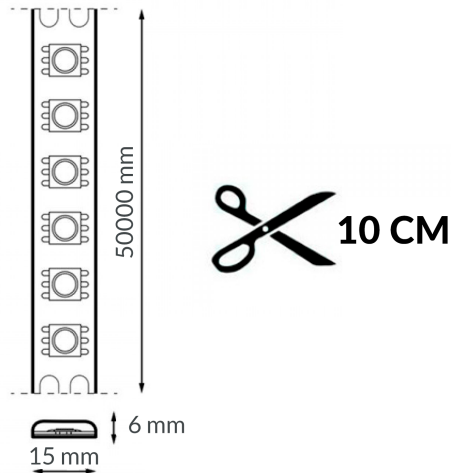

Información Material

Acabado	Transparente
Material	Silicona PC Epoxy

Avisos y Precauciones

Temperatura De Trabajo	-20°C ~ +45°C
Máx. Enlazable	20 metros

Garantía y Calidad

Garantía	3
----------	---

Dimensiones e Instalación

Dimensión	15X6H mm
Corte Cada	10 cm

Logística

	LM2307 - 8435579723074
Unidad por caja	1 ud
Peso Bruto Embalaje Unidad	5.000

Sujeto a cambios sin previo aviso. Asegurese de utilizar datos más recientes

Fecha de descarga: 28-04-2026