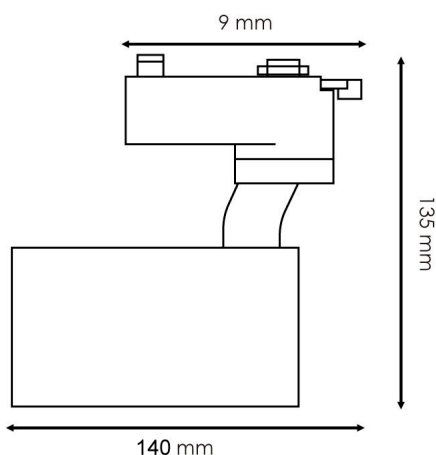

Dimensiones e Instalación

Dimensión	140X135H mm
-----------	-------------

Logística

EAN	LM3105 - 8435579731055
	LM3106 - 8435579731062
	LM3107 - 8435579731079
Unidad por caja	40 ud
Peso Bruto Embalaje Unidad	0.263