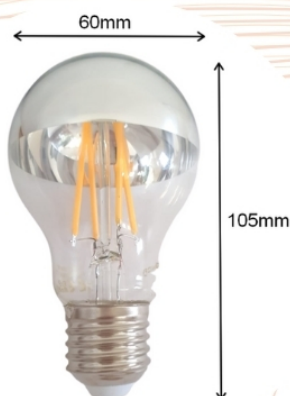

Ampoule LED E27 Filament 7W A60 Reflet Argent

1880

Optonica

Puissance :
7W

Culot de l'ampoule
E27

Certifications
CE & RoHs

Disponible dans les options suivantes :

- Blanc chaud 2700K

Tension: (en Volt)	220 - 240V
Dimmable:	Non
Dimensions:	ø 60 x 105 mm
Type de courant:	AC
Efficacité lumineuse: (lm/W)	114 lm/W
Angle d'éclairage:	180°
Équivalence incandescence :	56W
Certification:	CE & RoHs
Durée de vie:	~25 000h
Lumens:	800 lm
Classe énergétique:	E
Garantie:	2 ans