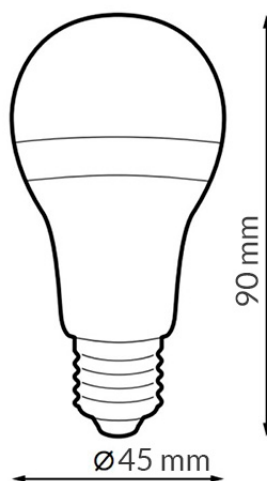

| | |
|-----------|-------|
| Vida Útil | 15000 |
|-----------|-------|

| | |
|------------|------|
| Protección | IP20 |
|------------|------|

Información Lumínica

| | |
|----------------------|-----------------------|
| Luminosidad | 450 |
| Eficiencia Lm | 90 |
| Temperatura De Color | 3000K 4500K 6500K |
| Ángulo | 270° |
| Cri | 80 |

Fotometría

Garantía y Calidad

| | |
|----------|---|
| Garantía | 3 |
|----------|---|

Dimensiones e Instalación

| | |
|-----------|-----------|
| Dimensión | 45X90H mm |
|-----------|-----------|

Logística