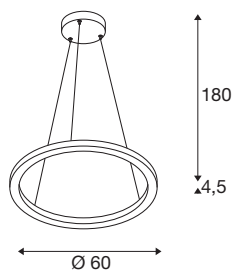

## INFORMATIONS TECHNIQUES

Réf.	1004759
Nombre de sorties lumineuses différentes	2
Variable	Oui
Technologie de variation de l'éclairage	Variateur en fin de phase
Tension nominale primaire	220-240V ~50/60 Hz
Courant / tension secondaire	600 mA
Classe de protection	I
Puissance en watts	24 W
Hauteur du courant d'appel	30 A
Durée du courant d'appel	40 µs
Lumen	410/415 lm
Température de couleur	2700/3000 Kelvin
Angle de rayonnement	130 °
Coloris	noir
IRC	90
Sortie lumineuse	direct - indirect
Hauteur	4.5 cm
Diamètre	60 cm
Longueur du câble de suspension	180 cm
Poids net	2.118 kg
Poids brut	4.098 kg
Page du BIG WHITE	271