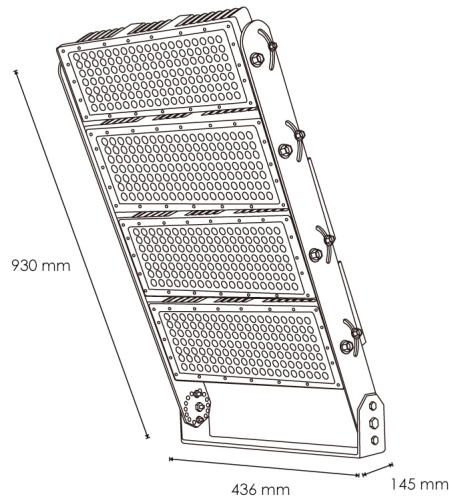

Garantía y Calidad

Garantía	5
----------	---

Dimensiones e Instalación

Dimensión

930HX436X145 mm

Logística

Unidad por caja	1 ud.
Peso Bruto Embalaje Unidad	23.180

Sujeto a cambios sin previo aviso. Asegurese de utilizar datos más recientes