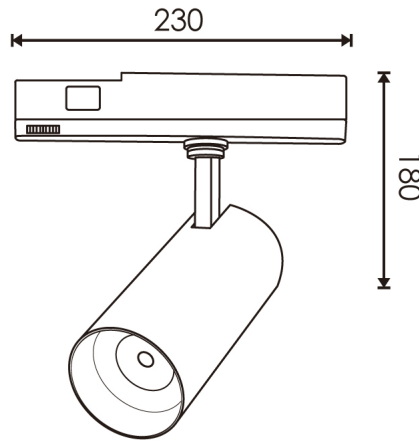

Fotometría

Garantía y Calidad

Garantía

3

Dimensiones e Instalación

Dimensión	230X80X180H mm
-----------	----------------

Logística

Unidad por caja	12 ud
Peso Bruto Embalaje Unidad	0.864