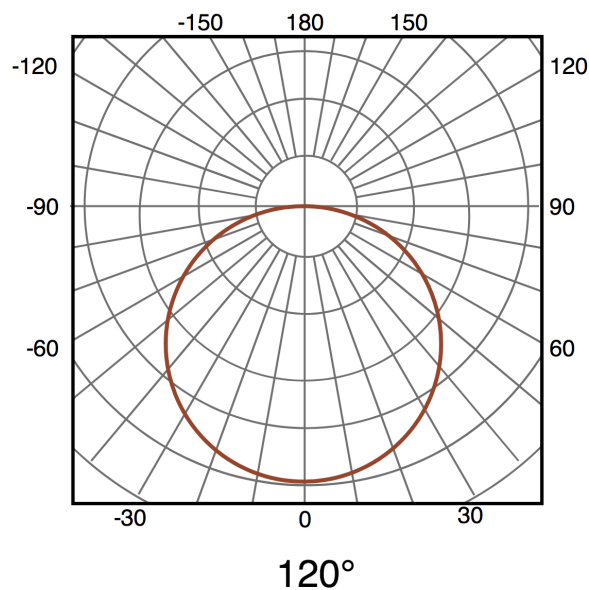

Aplique de pared Led Fine 10W 3000K

Tabla de Referencias

LM6150

Garantía de Producto 3 Años

Información Eléctrica

Vatios	10 w
Alimentación	100-240v ac

Características Generales

Vida Útil	30000
Protección	IP54
Clase Aislamiento Eléctrico	I
Ik	8
Frecuencia	50/60 Hz

Información Lumínica

Luminosidad	920
Eficiencia Lm	92
Temperatura De Color	3000K
Ángulo	120°
Cri	80

Información Material

Acabado	Negro
Material	Aluminio PC

Avisos y Precauciones

Temperatura De Trabajo	-20°C ~ +45°C
------------------------	---------------

Fotometría

Garantía y Calidad

Garantía	3
----------	---

Dimensiones e Instalación

Dimensión	175X28X90H mm
-----------	---------------

Logística

EAN	LM6150 - 8435579761502
-----	-------------------------------