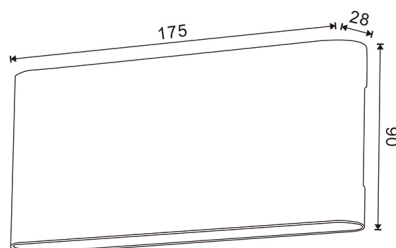

Información Lumínica

Luminosidad	920
Eficiencia Lm	92
Temperatura De Color	3000K
Ángulo	120°
Cri	80

Información Material

Acabado	Negro
Material	Aluminio PC

Avisos y Precauciones

Temperatura De Trabajo	-20°C ~ +45°C
------------------------	---------------

Fotometría

Garantía y Calidad

Garantía	3
----------	---

Dimensiones e Instalación

Dimensión	175X28X90H mm
-----------	---------------

Logística

EAN	LM6150 - 8435579761502
-----	-------------------------------