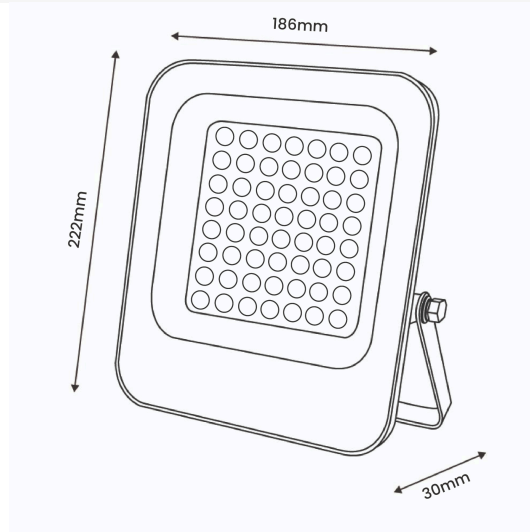

Dimensiones e Instalación

Dimensión

186X222HX30 mm

Logística

EAN

LM6807 - 8435579768075**LM6808** - 8435579768082**LM6809** - 8435579768099

Unidad por caja

20 ud