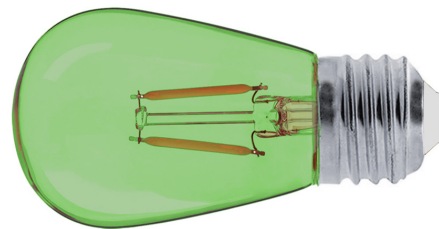

NL

LED 1W / 220-240V
Levensduur: 25.000 uur
Glazen bol
Veelkleurig
Geel, Oranje, Rood, Groen,
Blauw
E27

ES

LED 1W / 220-240V
Vida útil: 25.000 horas
Bombilla de vidrio
Multicolore
Amarillo, naranja, rojo, verde y
azul
E27

EN

LED 1W / 220-240V
Lifetime : 25 000 h
Glass bulb
Multicolor
Yellow, Orange, Red, Green, Blue
E27

DE

LED 1W / 220-240V
Lebensdauer: 25.000 h
Glasampulle
Mehrfarbig
Gelb, Orange, Rot, Grün, Blau
E27

IT

LED 1W / 220-240V
Vita utile: 25.000 ore
Lampadina di vetro
Multicolore
Giallo, arancione, rosso,
verde, blu
E27

PL

LED 1W / 220-240V
Żywotność: 25 000 godzin
Wielokolorowy
Żarówka szklana
Żółty, pomarańczowy,
czerwony, zielony, niebieski
E27

www.lumisky.com

2 ans de garantie - 2 years warranty - 2 años de garantía
- 2 Jahre Garantie - 2 jaar garantie - 2 anni di garanzia -
2 anos de garantia - 2 lata gwarancji

REF : PARTY BULB COLOR

Compatibles avec nos
guirlandes «LIGHT»
Lumisky :

HAWAI LIGHT
VINTY LIGHT
TAHITI LIGHT
...

Lumisky

PARTY BULB COLOR

5 ampoules LED - 5 LED bulbs - 5 bombillas LED

Lumisky

NAME : BATIMEX SAS
ADDRESS : 112 RUE AMPERE,
13830 ROQUEFORT LA BEDOULE, BOUCHES
DU RHONE, FRANCE
EMAIL : support@batimex-import.fr
PHONE : +33442010710