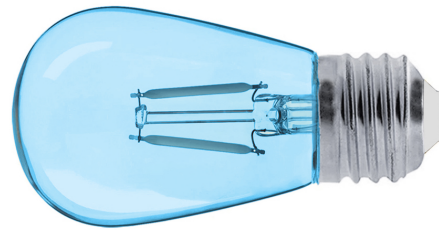

PARTY BULB COLOR

5 ampoules LED - 5 LED bulbs - 5 bombillas LED

Lumisky

NAME : BATIMEX SAS
ADDRESS : 112 RUE AMPERE,
13830 ROQUEFORT LA BEDOULE, BOUCHES
DU RHONE, FRANCE
EMAIL : support@batimex-import.fr
PHONE : +33442010710

EC REP

BATCH/SERIAL NUMBER :

MANUFACTURER : BATIMEX SAS
MANUFACTURER ADDRESS : 112 RUE AMPERE, 13830
ROQUEFORT LA BEDOULE, BOUCHES DU RHONE, FRANCE
MANUFACTURER EMAIL : support@batimex-import.fr

www.lumisky.com

MADE IN RPC