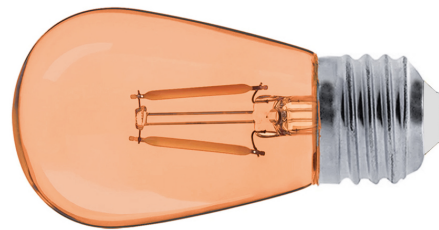

NL

LED 1W / 220-240V
Levensduur: 25.000 uur
Glazen bol
Veelkleurig
Geel, Oranje, Rood, Groen,
Blauw
E27

ES

LED 1W / 220-240V
Vida útil: 25.000 horas
Bombilla de vidrio
Multicolore
Amarillo, naranja, rojo, verde y
azul
E27

EN

LED 1W / 220-240V
Lifetime : 25 000 h
Glass bulb
Multicolor
Yellow, Orange, Red, Green, Blue
E27

DE

LED 1W / 220-240V
Lebensdauer: 25.000 h
Glasampulle
Mehrfarbig
Gelb, Orange, Rot, Grün, Blau
E27

IT

LED 1W / 220-240V
Vita utile: 25.000 ore
Lampadina di vetro
Multicolore
Giallo, arancione, rosso,
verde, blu
E27

PL

LED 1W / 220-240V
Żywotność: 25 000 godzin
Wielokolorowy
Żarówka szklana
Żółty, pomarańczowy,
czerwony, zielony, niebieski
E27

www.lumisky.com

2 ans de garantie - 2 years warranty - 2 años de garantía
- 2 Jahre Garantie - 2 jaar garantie - 2 anni di garanzia -
2 anos de garantia - 2 lata gwarancji

REF : PARTY BULB COLOR

Compatibles avec nos
guirlandes «LIGHT»
Lumisky :

HAWAI LIGHT
VINTY LIGHT
TAHITI LIGHT
...

Lumisky

PARTY BULB COLOR

5 ampoules LED - 5 LED bulbs - 5 bombillas LED

Lumisky

NAME : BATIMEX SAS
ADDRESS : 112 RUE AMPERE,
13830 ROQUEFORT LA BEDOULE, BOUCHES
DU RHONE, FRANCE
EMAIL : support@batimex-import.fr
PHONE : +33442010710