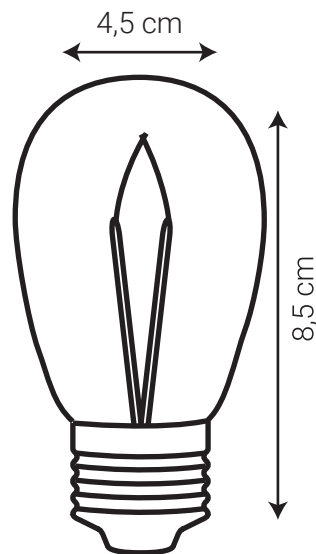

PARTY BULB

COLOR

FR

LED 1W / 220-240V
Durée de vie : 25 000 h
Multicolore
Ampoule en verre
Jaune, Orange, Rouge, Vert, Bleu
E27

PT

LED 1W / 220-240V
Vida útil: 25.000 horas
Lâmpada de vidro
Multicolorido
Amarelo, Laranja, Vermelho,
Verde, Azul
E27

NL

LED 1W / 220-240V
Levensduur: 25.000 uur
Glazen bol
Veelkleurig
Geel, Oranje, Rood, Groen,
Blauw
E27

ES

LED 1W / 220-240V
Vida útil: 25.000 horas
Bombilla de vidrio
Multicolore
Amarillo, naranja, rojo, verde y
azul
E27

EN

LED 1W / 220-240V
Lifetime : 25 000 h
Glass bulb
Multicolor
Yellow, Orange, Red, Green, Blue
E27

DE

LED 1W / 220-240V
Lebensdauer: 25.000 h
Glasampulle
Mehrfarbig
Gelb, Orange, Rot, Grün, Blau
E27

IT

LED 1W / 220-240V
Vita utile: 25.000 ore
Lampadina di vetro
Multicolore
Giallo, arancione, rosso,
verde, blu
E27

PL

LED 1W / 220-240V
Żywotność: 25 000 godzin
Wielokolorowy
Żarówka szklana
Żółty, pomarańczowy,
czerwony, zielony, niebieski
E27

www.lumisky.com

2 ans de garantie - 2 years warranty - 2 años de garantía
- 2 Jahre Garantie - 2 jaar garantie - 2 anni di garanzia -
2 anos de garantia - 2 lata gwarancji

REF : PARTY BULB COLOR

Compatibles avec nos
guirlandes «LIGHT»
Lumisky :

HAWAI LIGHT
VINTY LIGHT
TAHITI LIGHT
...

Lumisky