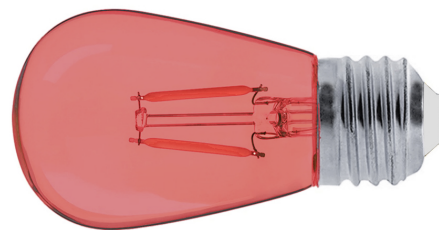

PARTY BULB COLOR

5 ampoules LED - 5 LED bulbs - 5 bombillas LED

Lumisky

NAME : BATIMEX SAS
ADDRESS : 112 RUE AMPERE,
13830 ROQUEFORT LA BEDOULE, BOUCHES
DU RHONE, FRANCE
EMAIL : support@batimex-import.fr
PHONE : +33442010710

EC REP

BATCH/SERIAL NUMBER :

MANUFACTURER : BATIMEX SAS
MANUFACTURER ADDRESS : 112 RUE AMPERE, 13830
ROQUEFORT LA BEDOULE, BOUCHES DU RHONE, FRANCE
MANUFACTURER EMAIL : support@batimex-import.fr

www.lumisky.com

MADE IN RPC