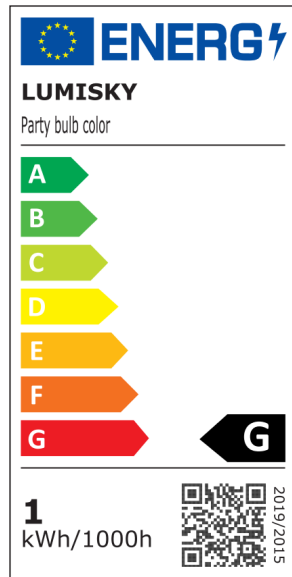

PARTY BULB

COLOR

FR

LED 1W / 220-240V
Durée de vie : 25 000 h
Multicolore
Ampoule en verre
Jaune, Orange, Rouge, Vert, Bleu
E27

PT

LED 1W / 220-240V
Vida útil: 25.000 horas
Lâmpada de vidro
Multicolorido
Amarelo, Laranja, Vermelho,
Verde, Azul
E27

NL

LED 1W / 220-240V
Levensduur: 25.000 uur
Glazen bol
Veelkleurig
Geel, Oranje, Rood, Groen,
Blauw
E27

ES

LED 1W / 220-240V
Vida útil: 25.000 horas
Bombilla de vidrio
Multicolore
Amarillo, naranja, rojo, verde y
azul
E27

EN

LED 1W / 220-240V
Lifetime : 25 000 h
Glass bulb
Multicolor
Yellow, Orange, Red, Green, Blue
E27

DE

LED 1W / 220-240V
Lebensdauer: 25.000 h
Glasampulle
Mehrfarbig
Gelb, Orange, Rot, Grün, Blau
E27

IT

LED 1W / 220-240V
Vita utile: 25.000 ore
Lampadina di vetro
Multicolore
Giallo, arancione, rosso,
verde, blu
E27

PL

LED 1W / 220-240V
Żywotność: 25 000 godzin
Wielokolorowy
Żarówka szklana
Żółty, pomarańczowy,
czerwony, zielony, niebieski
E27

www.lumisky.com

2 ans de garantie - 2 years warranty - 2 años de garantía
- 2 Jahre Garantie - 2 jaar garantie - 2 anni di garanzia -
2 anos de garantia - 2 lata gwarancji

REF : PARTY BULB COLOR

Compatibles avec nos
guirlandes «LIGHT»
Lumisky :

HAWAI LIGHT
VINTY LIGHT
TAHITI LIGHT
...

Lumisky